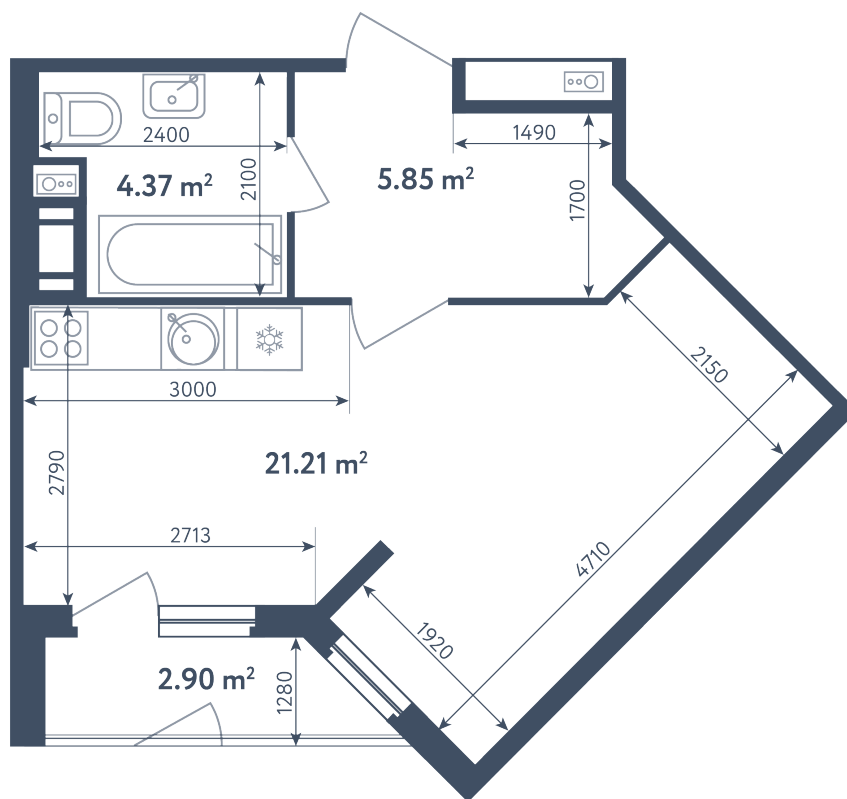

Студия

Расположение

4.2 сек., 1 эт.

Общая площадь

32.88 м²

Стоимость

4 932 000 ₽

Студия

Расположение

4.2 сек., 1 эт.

Общая площадь

32.88 м²

Стоимость

4 932 000 ₽