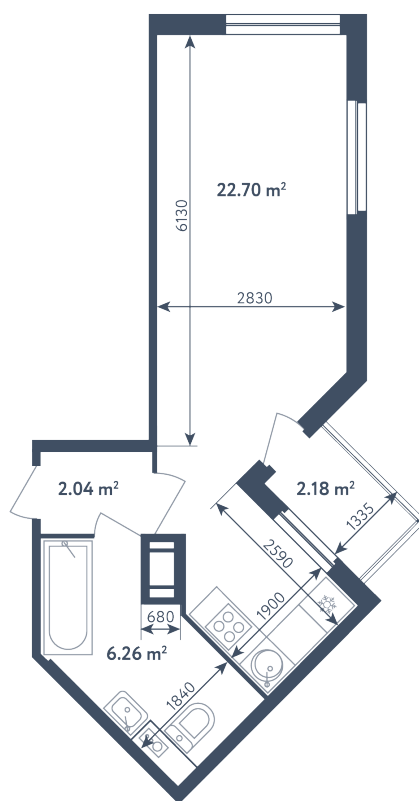

## Студия

Расположение

**4.2 сек., 1 эт.**

Общая площадь

**32.09 м²**

Стоимость

**5 840 380 ₹**

# Студия

Расположение

**4.2 сек., 1 эт.**

Общая площадь

**32.09 м<sup>2</sup>**

Стоимость

**5 840 380 ₹**