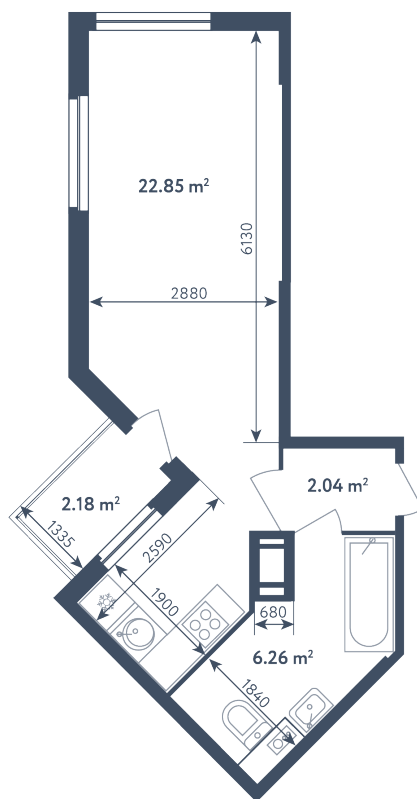

Студия

Расположение

4.2 сек., 1 эт.

Общая площадь

32.24 м²

Стоимость

4 836 000 ₹

Студия

Расположение

4.2 сек., 1 эт.

Общая площадь

32.24 м²

Стоимость

4 836 000 ₹