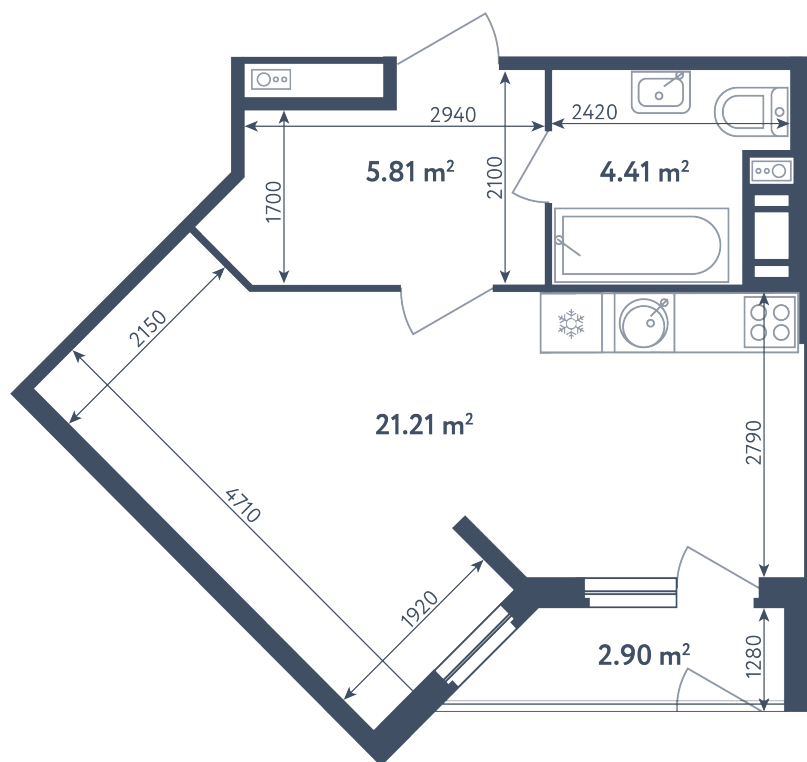

Студия

Расположение

4.2 сек., 1 эт.

Общая площадь

32.88 м²

Стоимость

5 984 160 ₽

Студия

Расположение

4.2 сек., 1 эт.

Общая площадь

32.88 м²

Стоимость

5 984 160 ₽