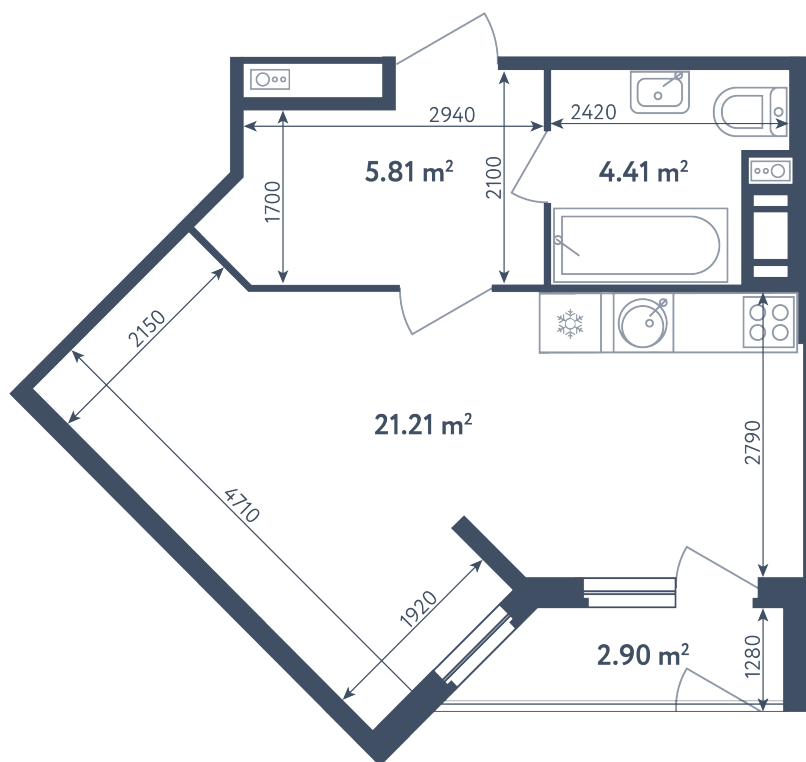

Студия

Расположение

4.2 сек., 1 эт.

Общая площадь

32.88 м²

Стоимость

5 984 160 ₽

Студия

Расположение

4.2 сек., 1 эт.

Общая площадь

32.88 м²

Стоимость

5 984 160 ₽