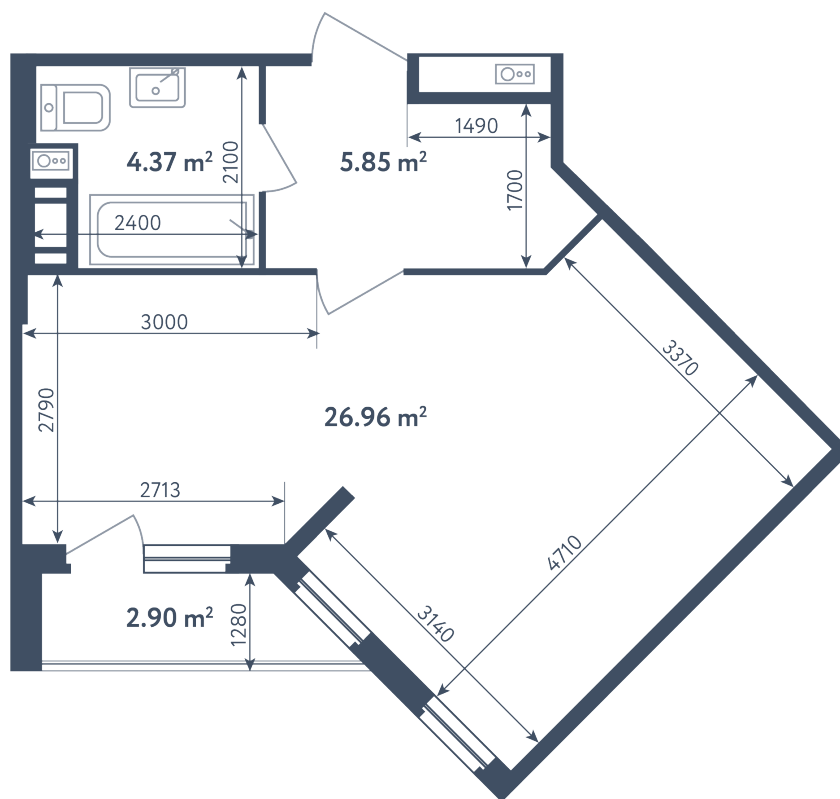

Студия

Расположение

4.2 сек., 2 эт.

Общая площадь

38.63 м²

Стоимость

5 852 445 Р

Студия

Расположение

4.2 сек., 2 эт.

Общая площадь

38.63 м²

Стоимость

5 852 445 ₽