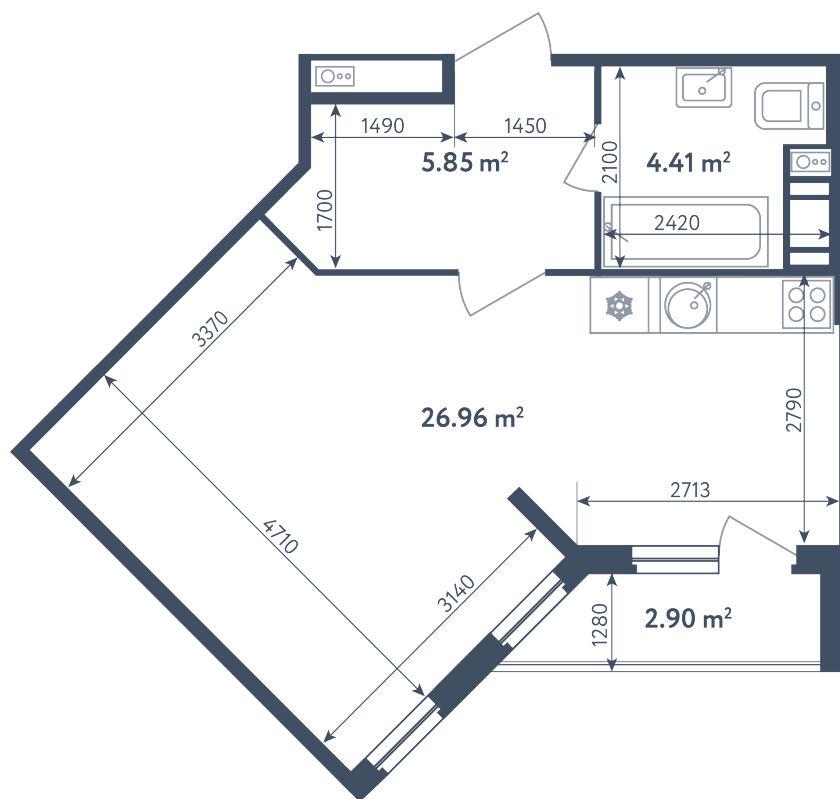

## Студия

Расположение

**4.2 сек., 2 эт.**

Общая площадь

**38.63 м²**

Стоимость

**7 088 605 ₽**

# Студия

Расположение

**4.2 сек., 2 эт.**

Общая площадь

**38.63 м<sup>2</sup>**

Стоимость

**7 088 605 ₹**