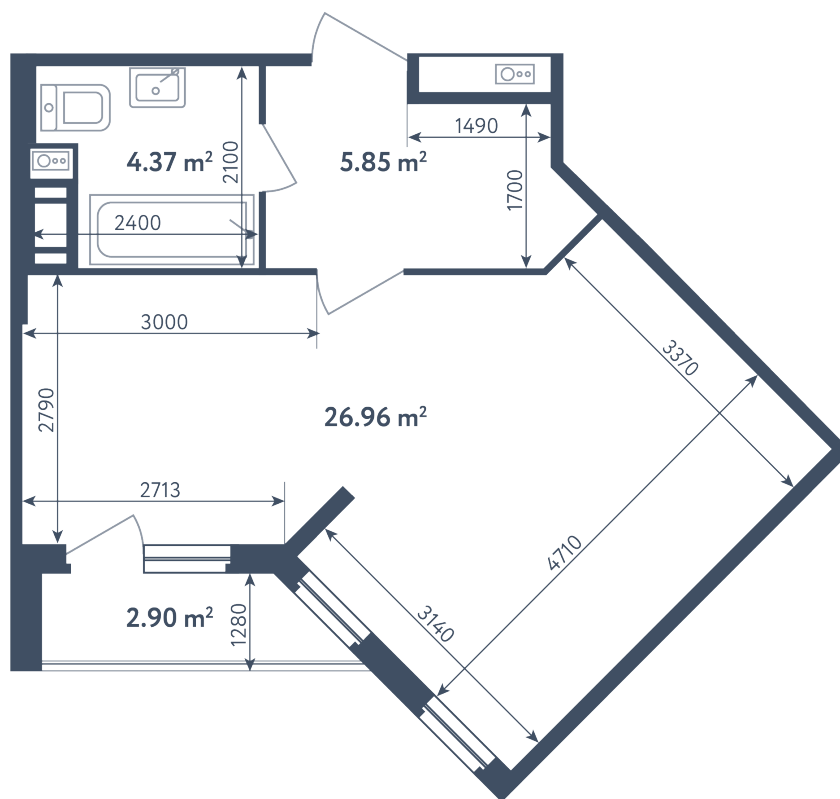

Студия

Расположение

4.2 сек., 3 эт.

Общая площадь

38.63 м²

Стоимость

5 852 445 Р

Студия

Расположение

4.2 сек., 3 эт.

Общая площадь

38.63 м²

Стоимость

5 852 445 ₽