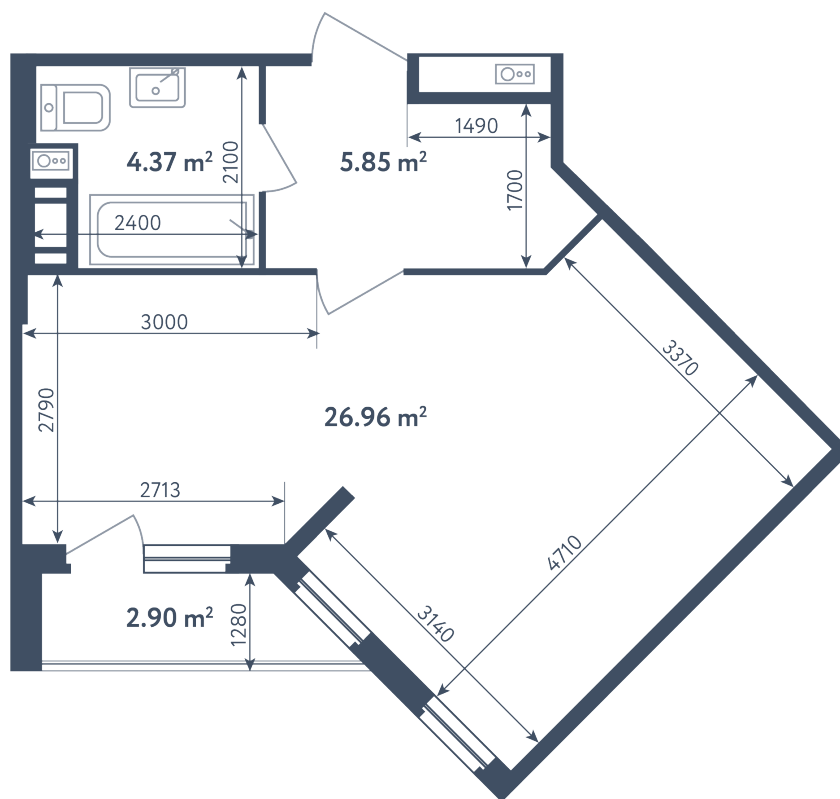

## Студия

Расположение

**4.2 сек., 3 эт.**

Общая площадь

**38.63 м²**

Стоимость

**7 088 605 ₽**

# Студия

Расположение

**4.2 сек., 3 эт.**

Общая площадь

**38.63 м<sup>2</sup>**

Стоимость

**7 088 605 ₽**