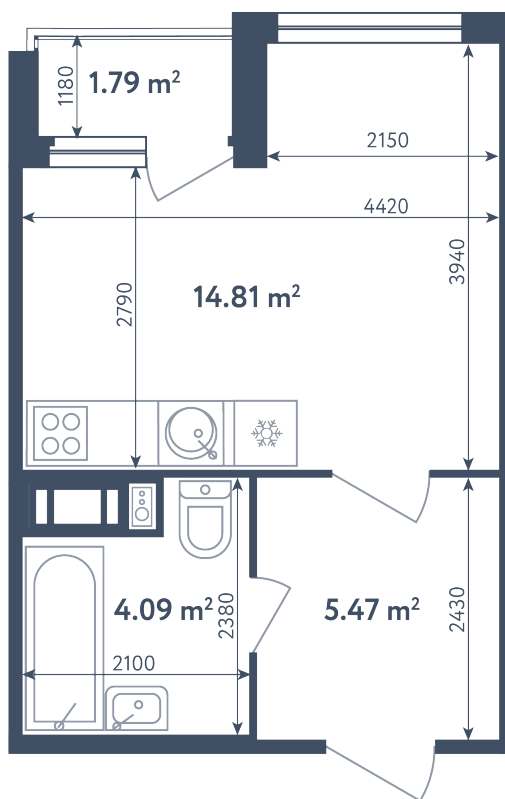

## Студия

Расположение

**4.2 сек., 3 эт.**

Общая площадь

**25.27 м<sup>2</sup>**

Стоимость

**5 522 463 ₺**

# Студия

Расположение

**4.2 сек., 3 эт.**

Общая площадь

**25.27 м<sup>2</sup>**

Стоимость

**5 522 463 ₽**