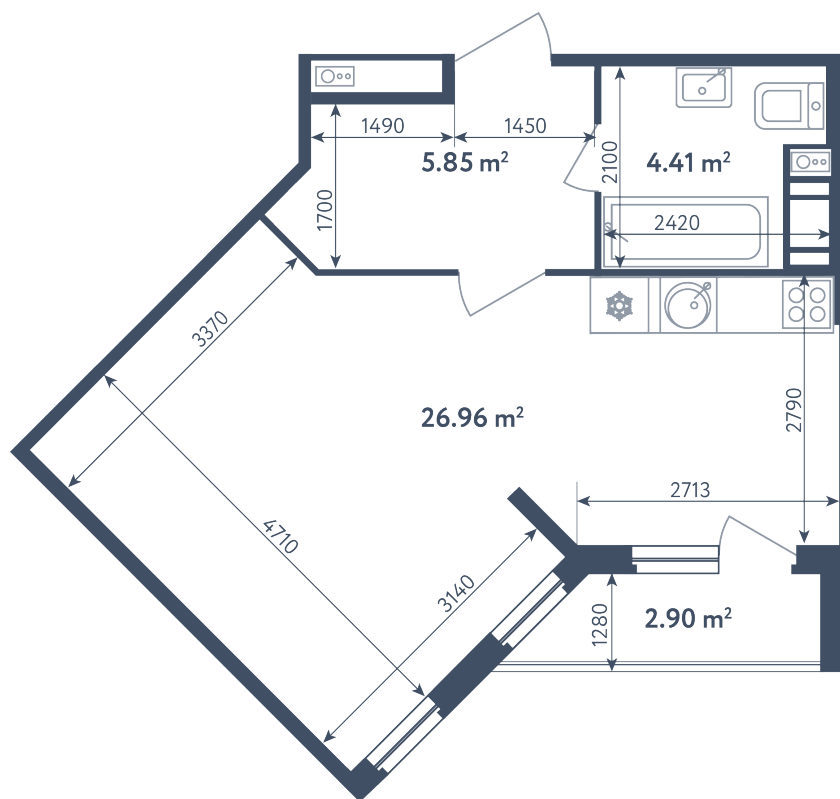

Студия

Расположение

4.2 сек., 3 эт.

Общая площадь

38.63 м²

Стоимость

7 088 605 ₽

Студия

Расположение

4.2 сек., 3 эт.

Общая площадь

38.63 м²

Стоимость

7 088 605 ₽