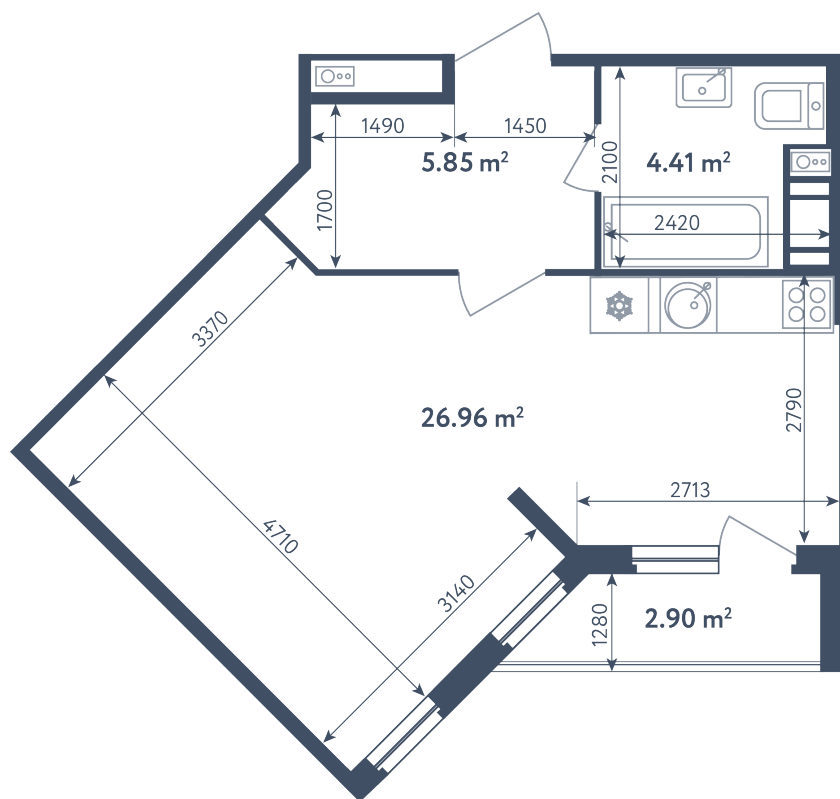

## Студия

Расположение

**4.2 сек., 3 эт.**

Общая площадь

**38.63 м²**

Стоимость

**6 907 928 ₽**

# Студия

Расположение

**4.2 сек., 3 эт.**

Общая площадь

**38.63 м<sup>2</sup>**

Стоимость

**6 907 928 ₽**