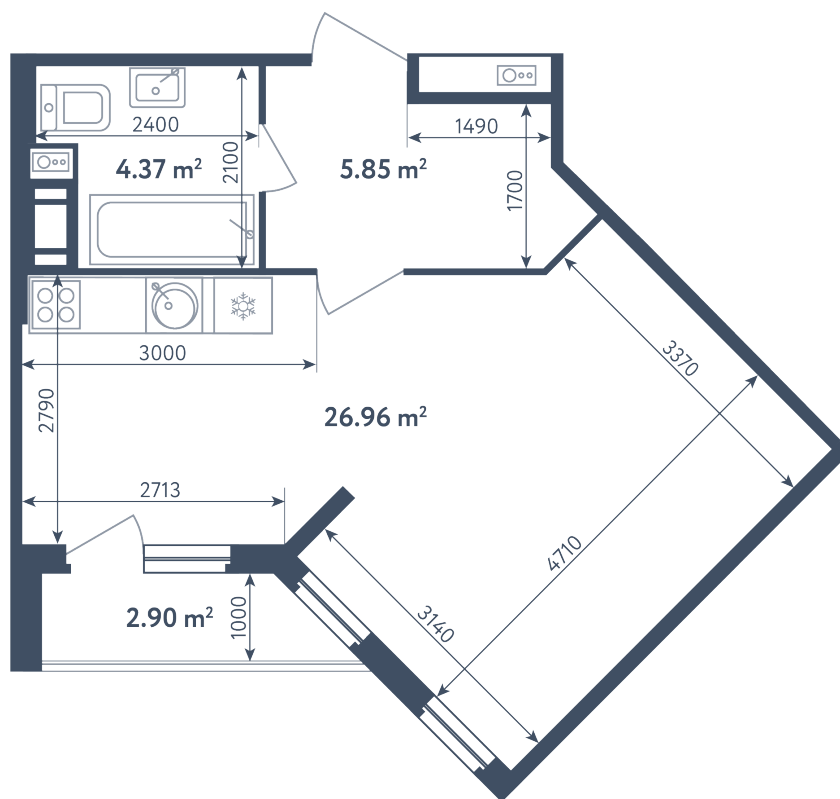

Студия

Расположение

4.2 сек., 4 эт.

Общая площадь

38.63 м²

Стоимость

7 107 920 ₽

Студия

Расположение

4.2 сек., 4 эт.

Общая площадь

38.63 м²

Стоимость

7 107 920 ₽