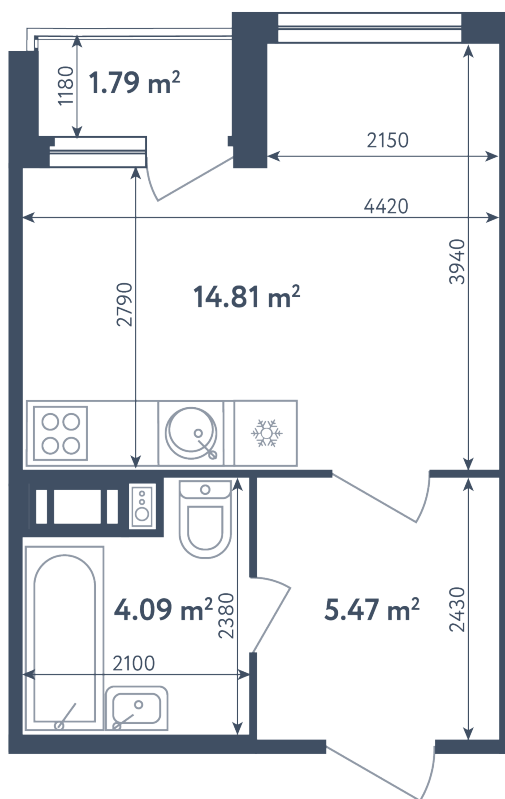

Студия

Расположение

4.2 сек., 4 эт.

Общая площадь

25.27 м²

Стоимость

4 649 680 ₽

Студия

Расположение

4.2 сек., 4 эт.

Общая площадь

25.27 м²

Стоимость

4 649 680 ₽