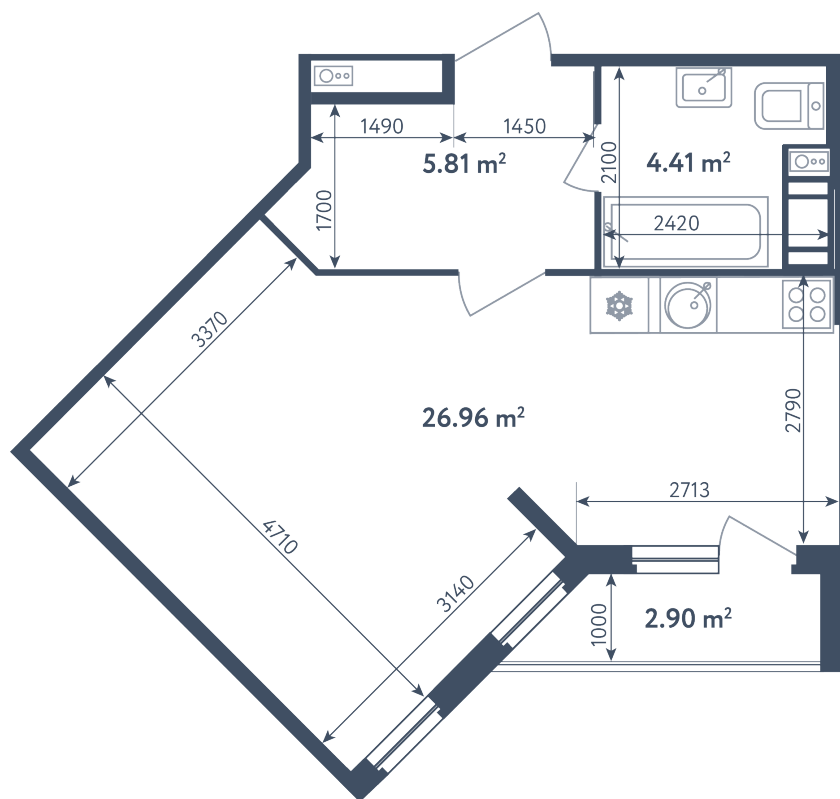

Студия

Расположение

4.2 сек., 4 эт.

Общая площадь

38.63 м²

Стоимость

7 107 920 ₽

Студия

Расположение

4.2 сек., 4 эт.

Общая площадь

38.63 м²

Стоимость

7 107 920 ₽