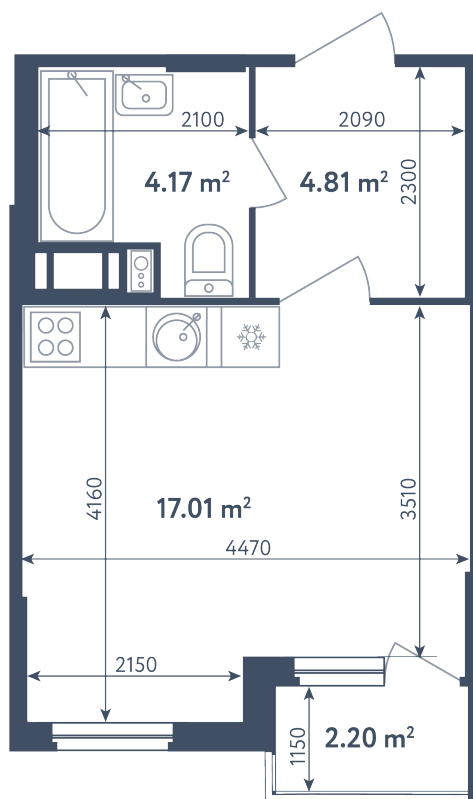

Студия

Расположение

4.1 сек., 1 эт.

Общая площадь

27.09 м²

Стоимость

4 930 380 ₽

Студия

Расположение

4.1 сек., 1 эт.

Общая площадь

27.09 м²

Стоимость

4 930 380 ₽