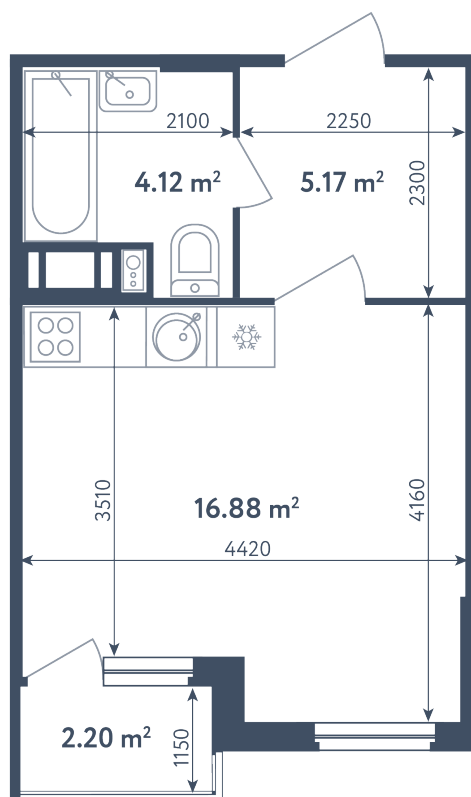

## Студия

Расположение

**4.1 сек., 1 эт.**

Общая площадь

**27.27 м²**

Стоимость

**4 963 140 ₽**

# Студия

Расположение

**4.1 сек., 1 эт.**

Общая площадь

**27.27 м<sup>2</sup>**

Стоимость

**4 963 140 ₽**