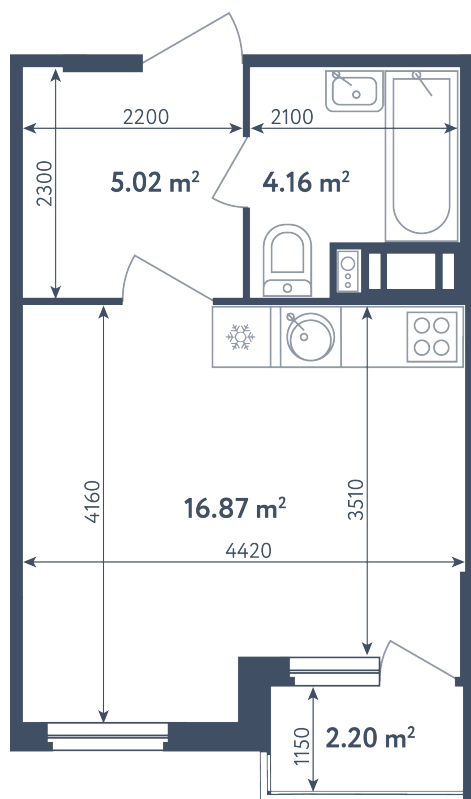

Студия

Расположение

4.1 сек., 1 эт.

Общая площадь

27.15 м²

Стоимость

4 941 300 ₽

Студия

Расположение

4.1 сек., 1 эт.

Общая площадь

27.15 м²

Стоимость

4 941 300 ₽