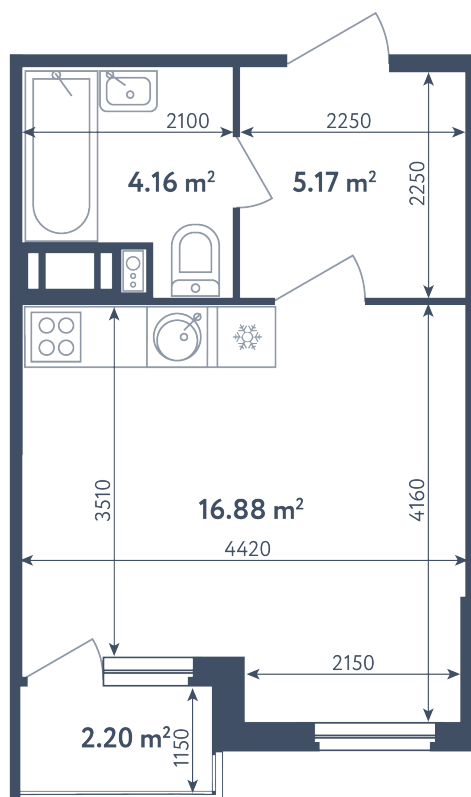

Студия

Расположение

4.1 сек., 1 эт.

Общая площадь

27.31 м²

Стоимость

4 970 420 ₽

Студия

Расположение

4.1 сек., 1 эт.

Общая площадь

27.31 м²

Стоимость

4 970 420 ₽