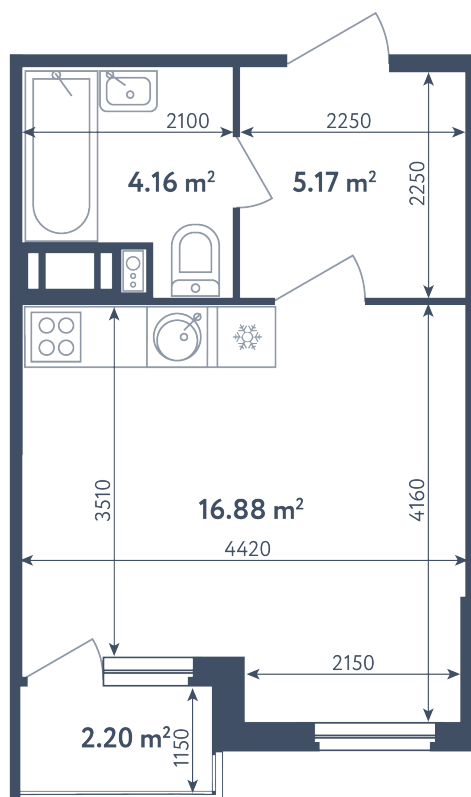

## Студия

Расположение

**4.1 сек., 1 эт.**

Общая площадь

**27.31 м²**

Стоимость

**4 970 420 ₽**

# Студия

Расположение

**4.1 сек., 1 эт.**

Общая площадь

**27.31 м<sup>2</sup>**

Стоимость

**4 970 420 ₽**