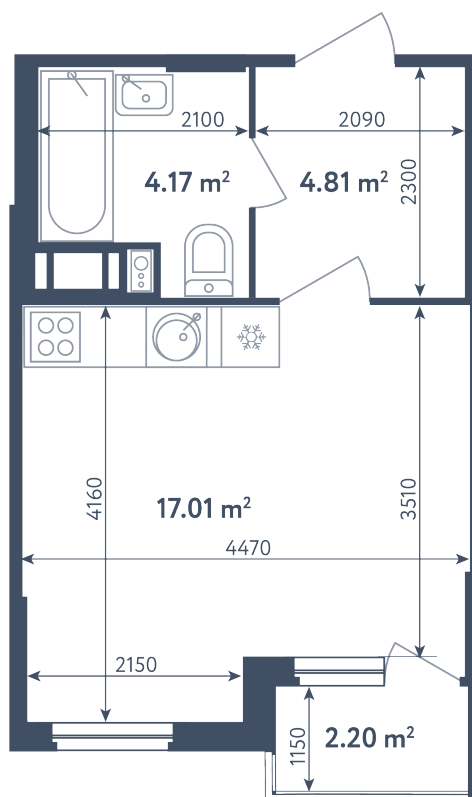

## Студия

Расположение

**4.1 сек., 2 эт.**

Общая площадь

**27.09 м²**

Стоимость

**4 104 135 ₽**

# Студия

Расположение

**4.1 сек., 2 эт.**

Общая площадь

**27.09 м<sup>2</sup>**

Стоимость

**4 104 135 ₹**