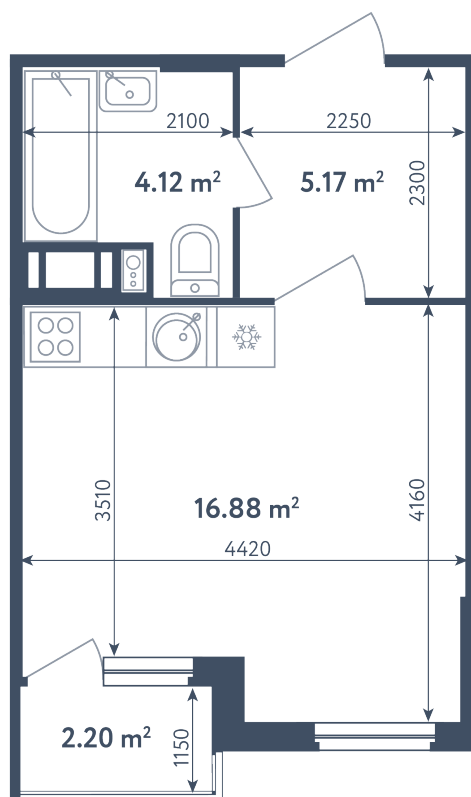

Студия

Расположение

4.1 сек., 2 эт.

Общая площадь

27.27 м²

Стоимость

5 004 045 ₽

Студия

Расположение

4.1 сек., 2 эт.

Общая площадь

27.27 м²

Стоимость

5 004 045 ₹