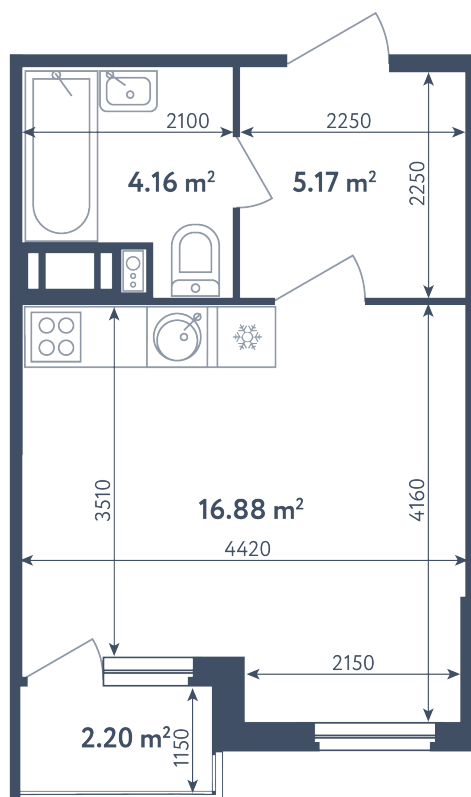

## Студия

Расположение

**4.1 сек., 2 эт.**

Общая площадь

**27.31 м²**

Стоимость

**5 011 385 ₽**

# Студия

Расположение

**4.1 сек., 2 эт.**

Общая площадь

**27.31 м<sup>2</sup>**

Стоимость

**5 011 385 ₹**