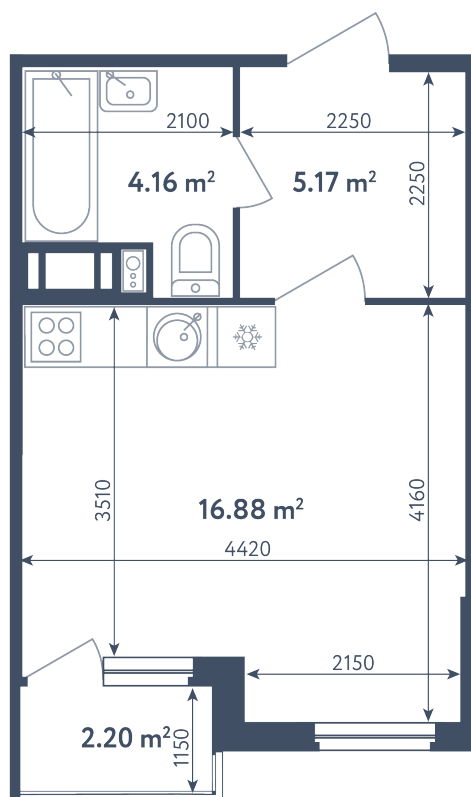

## Студия

Расположение

**4.1 сек., 3 эт.**

Общая площадь

**27.31 м²**

Стоимость

**5 011 385 ₽**

# Студия

Расположение

**4.1 сек., 3 эт.**

Общая площадь

**27.31 м<sup>2</sup>**

Стоимость

**5 011 385 ₽**