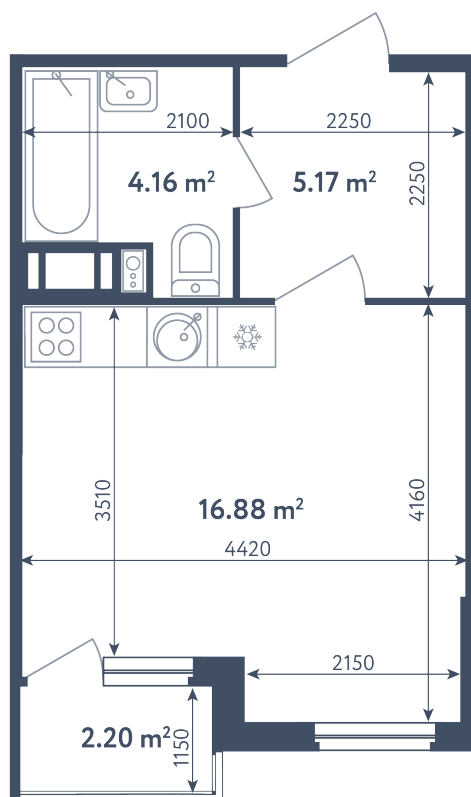

Студия

Расположение

4.1 сек., 3 эт.

Общая площадь

27.31 м²

Стоимость

5 011 385 ₽

Студия

Расположение

4.1 сек., 3 эт.

Общая площадь

27.31 м²

Стоимость

5 011 385 ₽