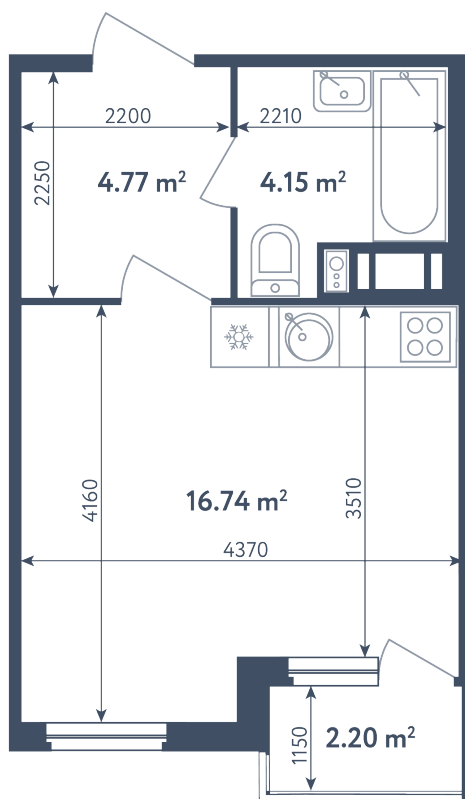

## Студия

Расположение

**4.1 сек., 3 эт.**

Общая площадь

**26.76 м²**

Стоимость

**4 910 460 ₽**

# Студия

Расположение

**4.1 сек., 3 эт.**

Общая площадь

**26.76 м<sup>2</sup>**

Стоимость

**4 910 460 ₽**