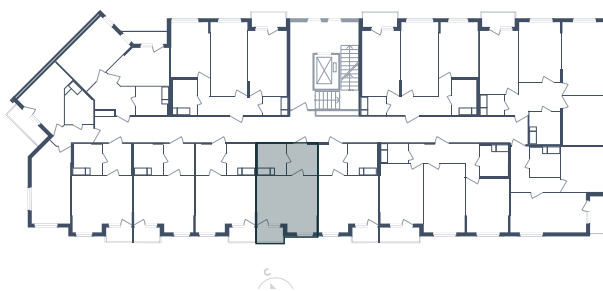

## Студия

Расположение

**4.1 сек., 4 эт.**

Общая площадь

**27.02 м<sup>2</sup>**

Стоимость

**4 971 680 ₽**

# Студия

Расположение

**4.1 сек., 4 эт.**

Общая площадь

**27.02 м<sup>2</sup>**

Стоимость

**4 971 680 ₽**