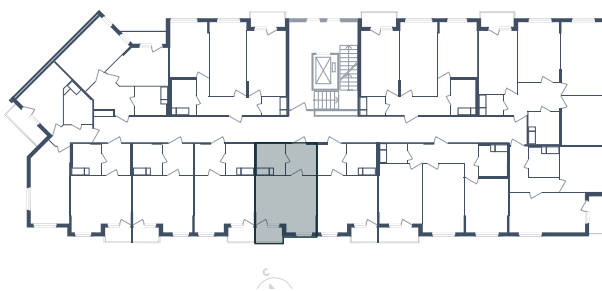

*Без остекления

Студия

Расположение

4.1 сек., 4 эт.

Общая площадь

27.02 м²

Стоимость

4 971 680 ₽

Студия

Расположение

4.1 сек., 4 эт.

Общая площадь

27.02 м²

Стоимость

4 971 680 ₽