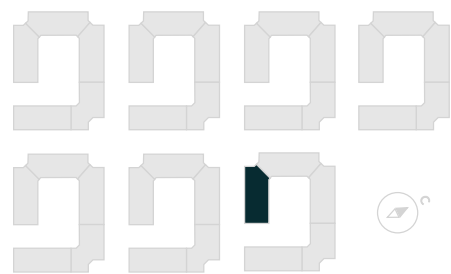

*Без остекления

Студия

Расположение

4.1 сек., 4 эт.

Общая площадь

27.02 м²

Стоимость

4 971 680 ₽

Студия

Расположение

4.1 сек., 4 эт.

Общая площадь

27.02 м²

Стоимость

4 971 680 ₽