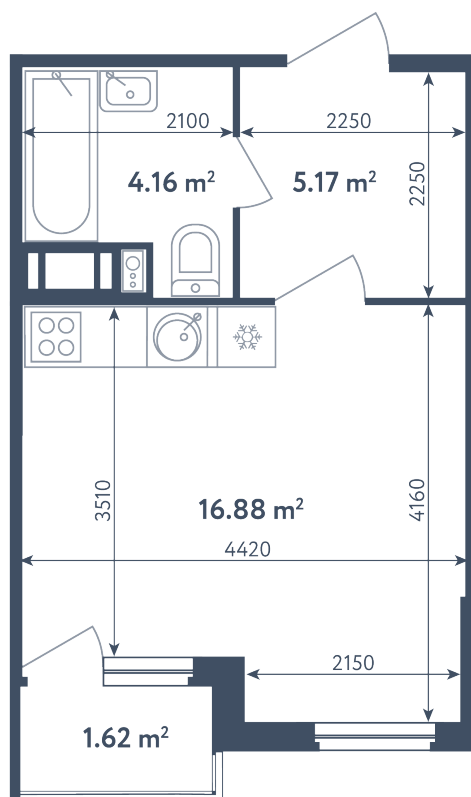

## Студия

Расположение

**4.1 сек., 4 эт.**

Общая площадь

**27.02 м<sup>2</sup>**

Стоимость

**4 971 680 ₽**

# Студия

Расположение

**4.1 сек., 4 эт.**

Общая площадь

**27.02 м<sup>2</sup>**

Стоимость

**4 971 680 ₽**