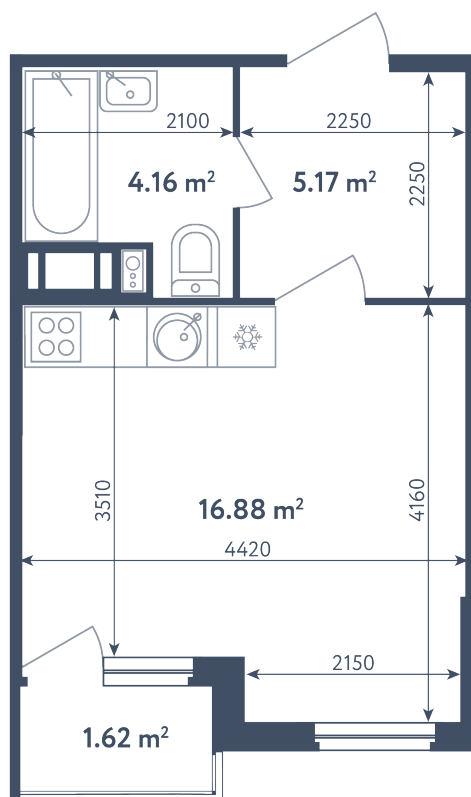

*Без остекления

Студия

Расположение

4.1 сек., 4 эт.

Общая площадь

27.02 м²

Стоимость

4 971 680 ₽

Студия

Расположение

4.1 сек., 4 эт.

Общая площадь

27.02 м²

Стоимость

4 971 680 ₽