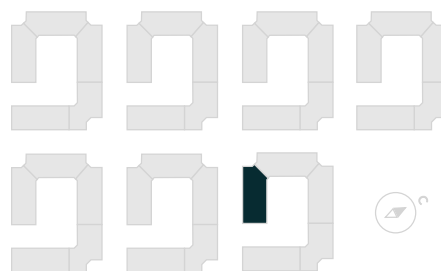

## Студия

Расположение

**4.1 сек., 4 эт.**

Общая площадь

**27.02 м<sup>2</sup>**

Стоимость

**4 971 680 ₽**

# Студия

Расположение

**4.1 сек., 4 эт.**

Общая площадь

**27.02 м<sup>2</sup>**

Стоимость

**4 971 680 ₽**