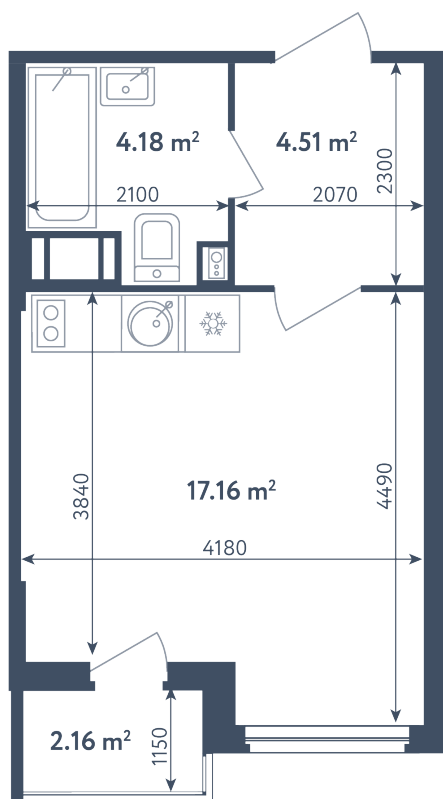

## Студия

Расположение

**3.4 сек., 4 эт.**

Общая площадь

**26.93 м²**

Стоимость

**5 255 375 ₽**

# Студия

Расположение

**3.4 сек., 4 эт.**

Общая площадь

**26.93 м<sup>2</sup>**

Стоимость

**5 255 375 ₹**