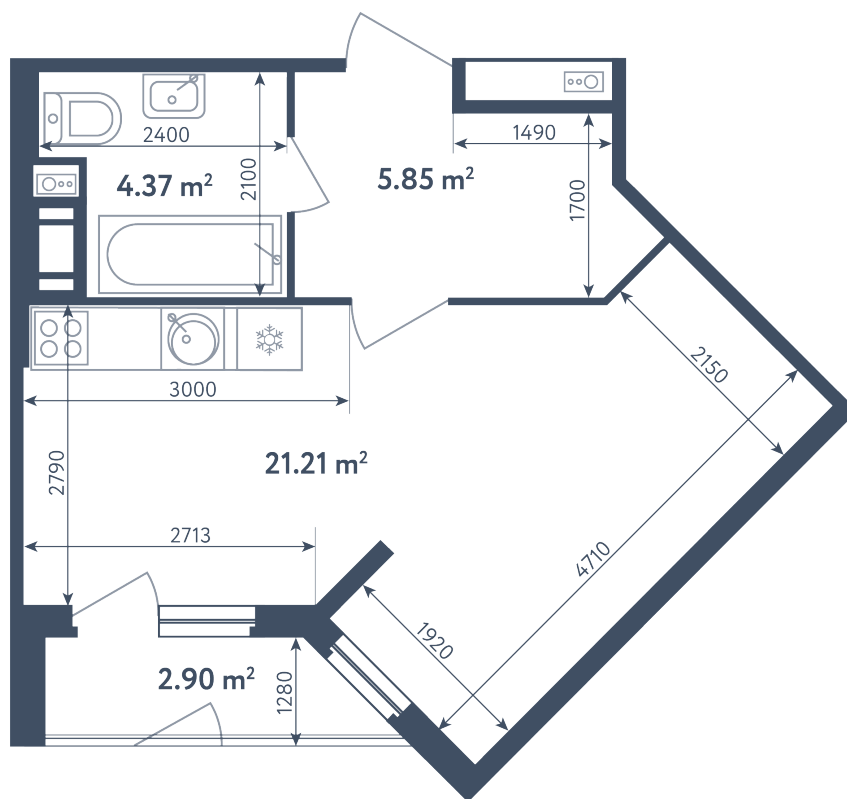

Студия

Расположение

3.2 сек., 1 эт.

Общая площадь

32.88 м²

Стоимость

5 655 360 ₽

Студия

Расположение

3.2 сек., 1 эт.

Общая площадь

32.88 м²

Стоимость

5 655 360 ₽