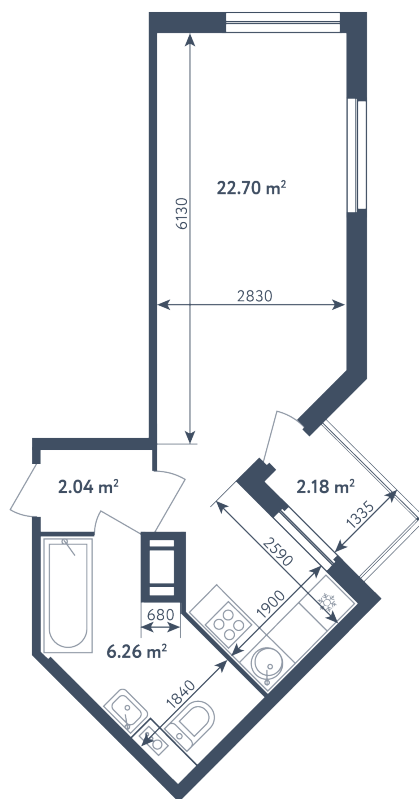

## Студия

Расположение

**3.2 сек., 1 эт.**

Общая площадь

**32.09 м²**

Стоимость

**5 840 380 ₹**

# Студия

Расположение

**3.2 сек., 1 эт.**

Общая площадь

**32.09 м<sup>2</sup>**

Стоимость

**5 840 380 ₹**