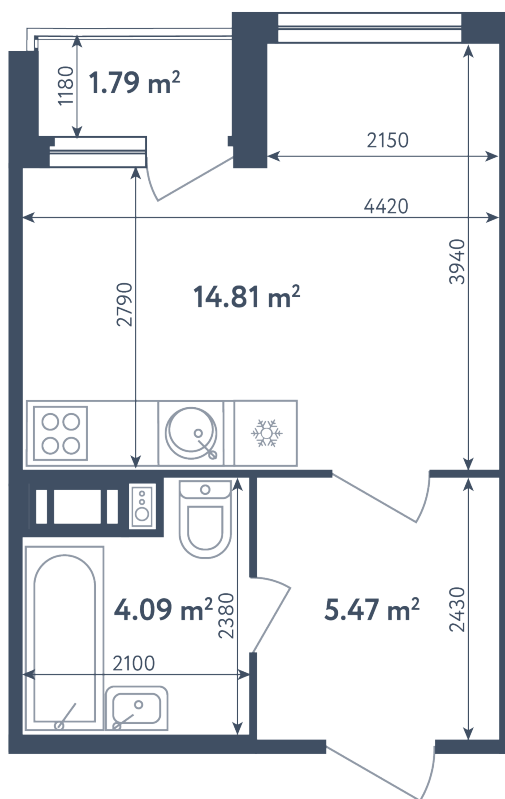

Студия

Расположение

3.2 сек., 1 эт.

Общая площадь

25.27 м²

Стоимость

4 599 140 ₽

Студия

Расположение

3.2 сек., 1 эт.

Общая площадь

25.27 м²

Стоимость

4 599 140 ₽