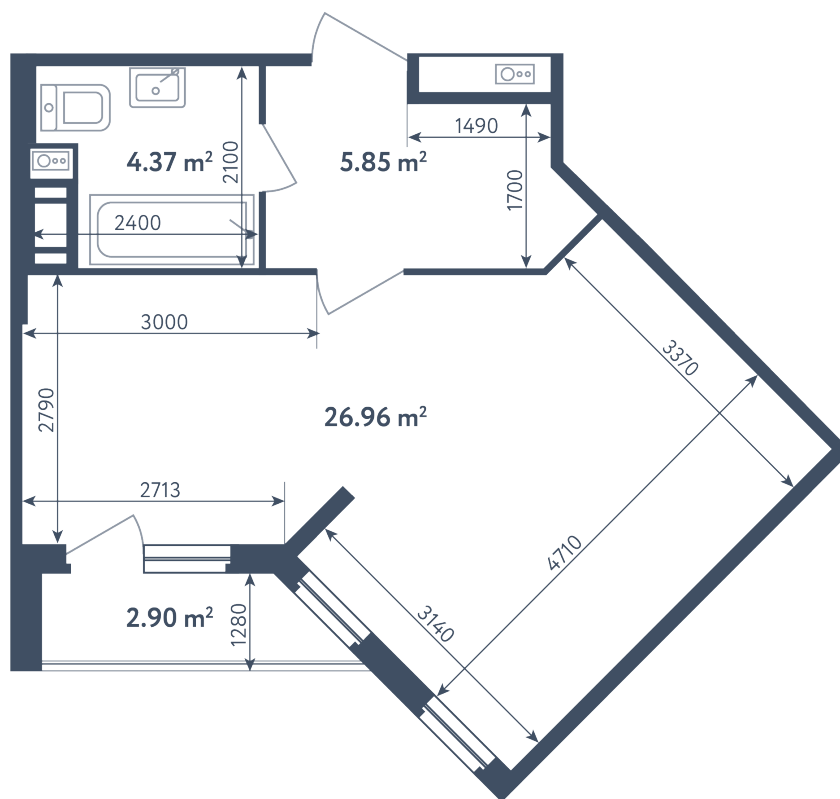

Студия

Расположение

3.2 сек., 2 эт.

Общая площадь

38.63 м²

Стоимость

5 852 445 Р

Студия

Расположение

3.2 сек., 2 эт.

Общая площадь

38.63 м²

Стоимость

5 852 445 ₽