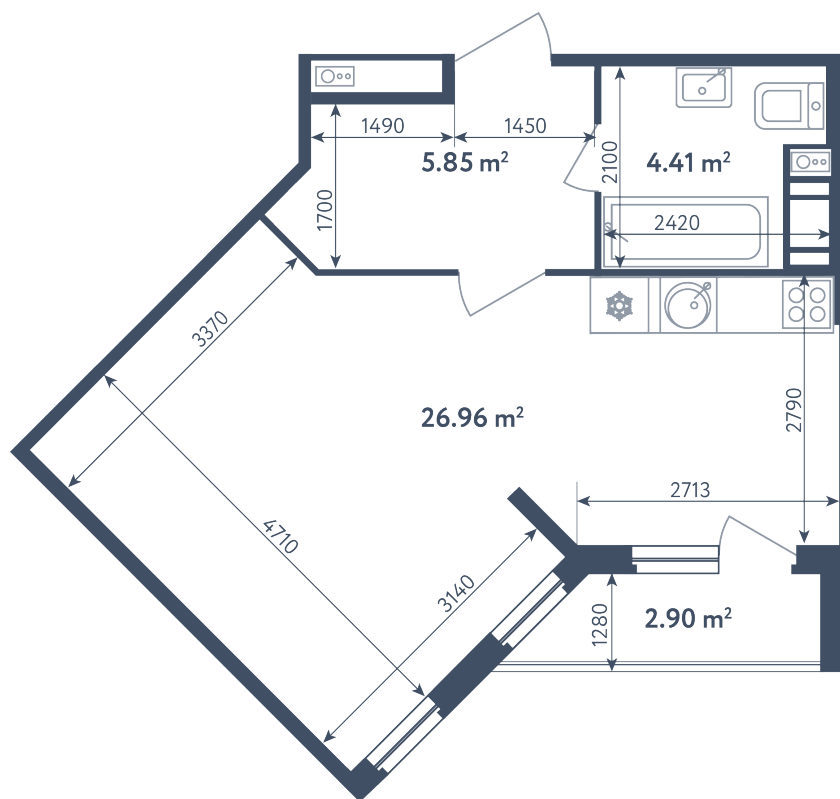

## Студия

Расположение

**3.2 сек., 2 эт.**

Общая площадь

**38.63 м²**

Стоимость

**7 088 605 ₽**

# Студия

Расположение

**3.2 сек., 2 эт.**

Общая площадь

**38.63 м<sup>2</sup>**

Стоимость

**7 088 605 ₹**