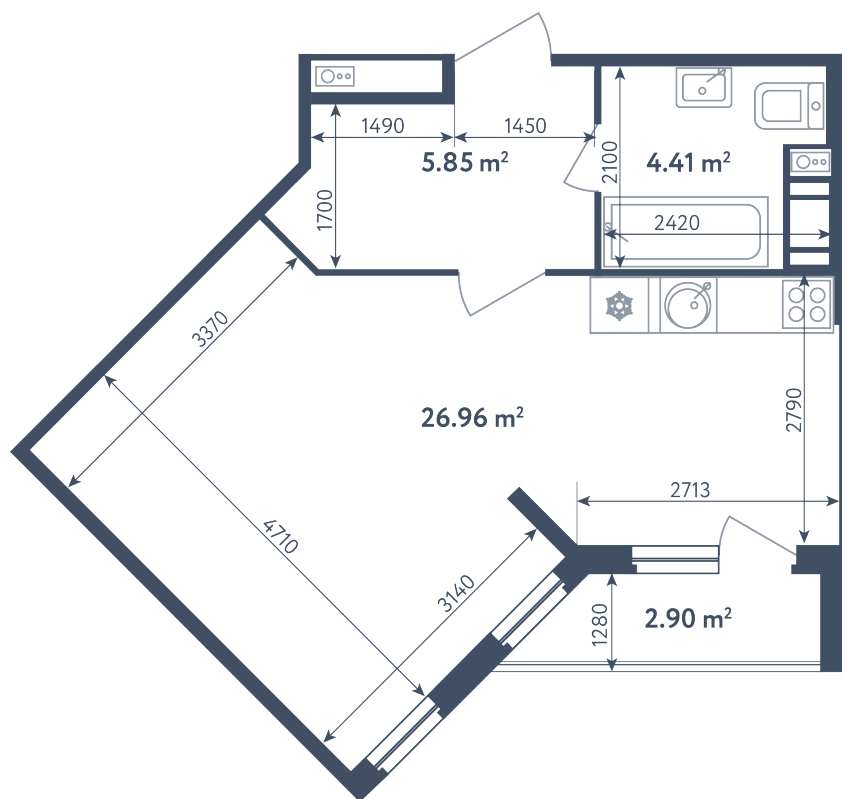

## Студия

Расположение

**3.2 сек., 2 эт.**

Общая площадь

**38.63 м²**

Стоимость

**7 088 605 ₽**

# Студия

Расположение

**3.2 сек., 2 эт.**

Общая площадь

**38.63 м<sup>2</sup>**

Стоимость

**7 088 605 ₹**