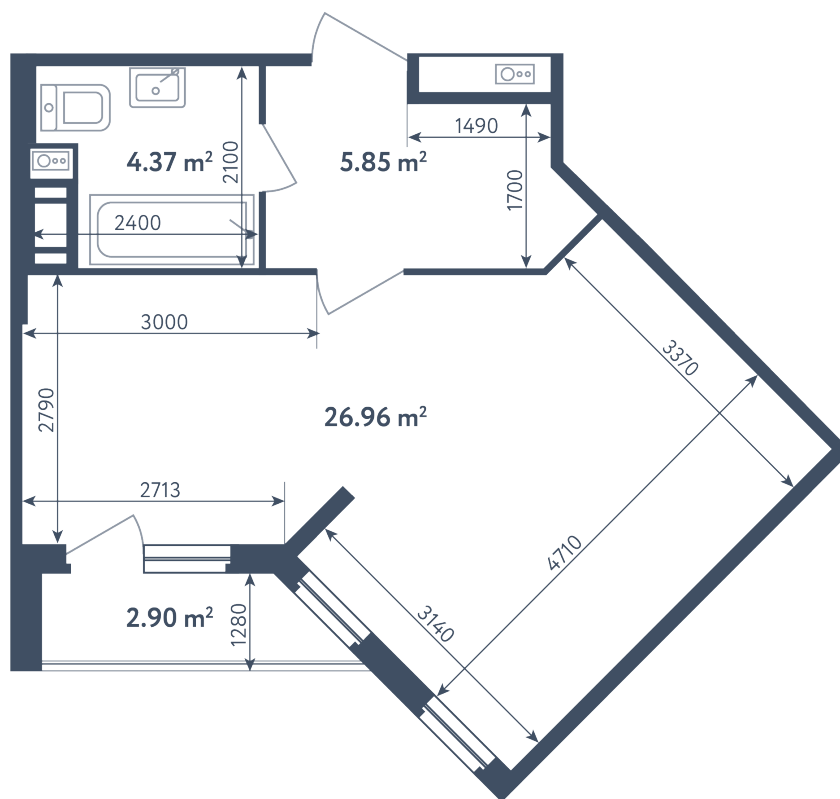

Студия

Расположение

3.2 сек., 3 эт.

Общая площадь

38.63 м²

Стоимость

5 852 445 Р

Студия

Расположение

3.2 сек., 3 эт.

Общая площадь

38.63 м²

Стоимость

5 852 445 ₽