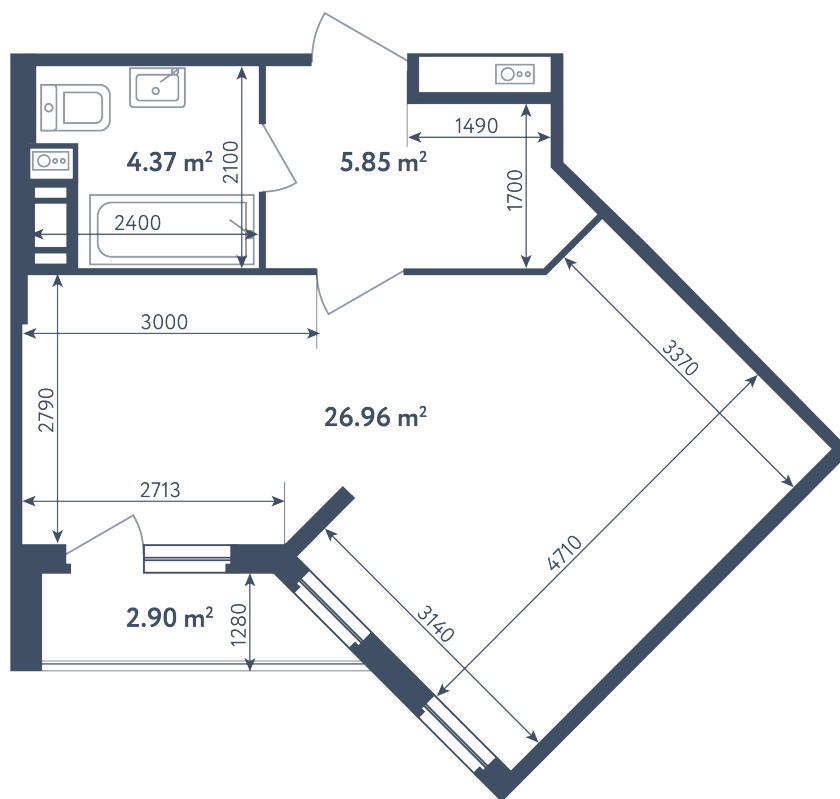

## Студия

Расположение

**3.2 сек., 3 эт.**

Общая площадь

**38.63 м²**

Стоимость

**7 088 605 ₽**

# Студия

Расположение

**3.2 сек., 3 эт.**

Общая площадь

**38.63 м<sup>2</sup>**

Стоимость

**7 088 605 ₽**