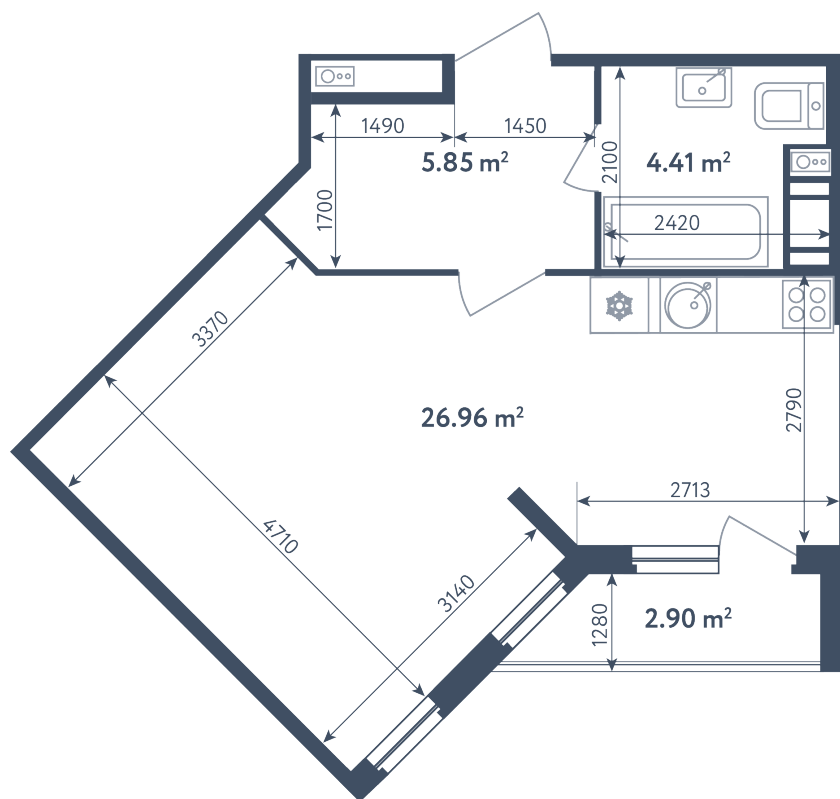

## Студия

Расположение

**3.2 сек., 3 эт.**

Общая площадь

**38.63 м²**

Стоимость

**7 088 605 ₽**

# Студия

Расположение

**3.2 сек., 3 эт.**

Общая площадь

**38.63 м<sup>2</sup>**

Стоимость

**7 088 605 ₽**