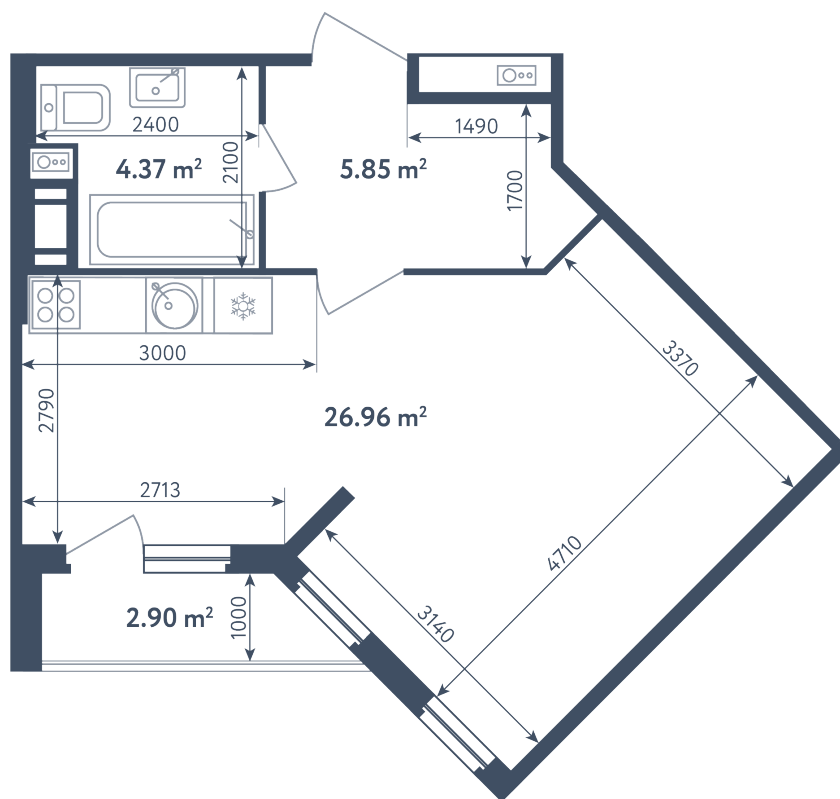

## Студия

Расположение

**3.2 сек., 4 эт.**

Общая площадь

**38.63 м²**

Стоимость

**7 107 920 ₽**

# Студия

Расположение

**3.2 сек., 4 эт.**

Общая площадь

**38.63 м<sup>2</sup>**

Стоимость

**7 107 920 ₽**