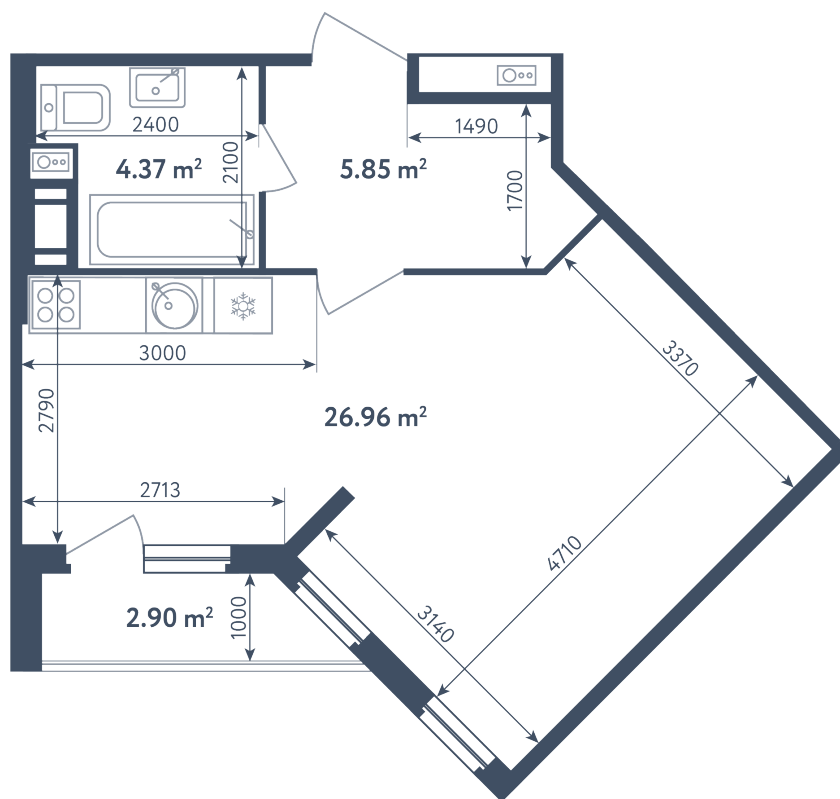

Студия

Расположение

3.2 сек., 4 эт.

Общая площадь

38.63 м²

Стоимость

5 871 760 ₽

Студия

Расположение

3.2 сек., 4 эт.

Общая площадь

38.63 м²

Стоимость

5 871 760 ₽