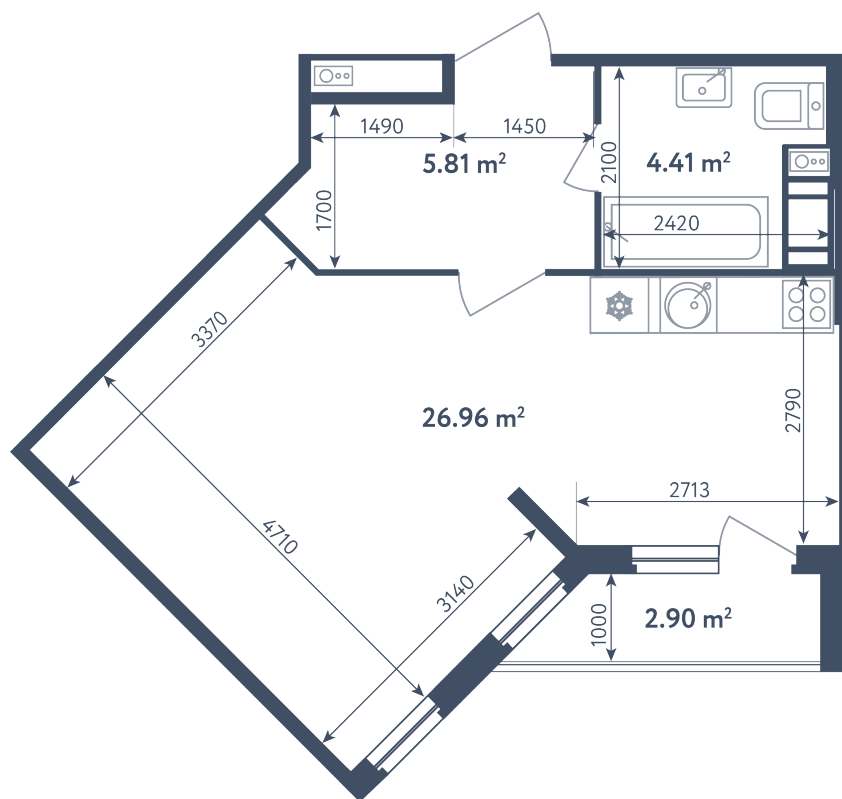

## Студия

Расположение

**3.2 сек., 4 эт.**

Общая площадь

**38.63 м²**

Стоимость

**5 871 760 ₽**

# Студия

Расположение

**3.2 сек., 4 эт.**

Общая площадь

**38.63 м<sup>2</sup>**

Стоимость

**5 871 760 ₽**