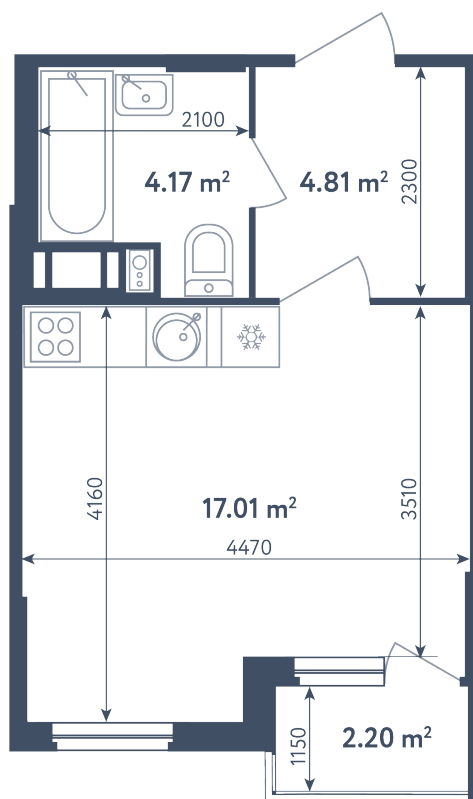

Студия

Расположение

3.1 сек., 1 эт.

Общая площадь

27.09 м²

Стоимость

4 930 380 ₽

Студия

Расположение

3.1 сек., 1 эт.

Общая площадь

27.09 м²

Стоимость

4 930 380 ₽