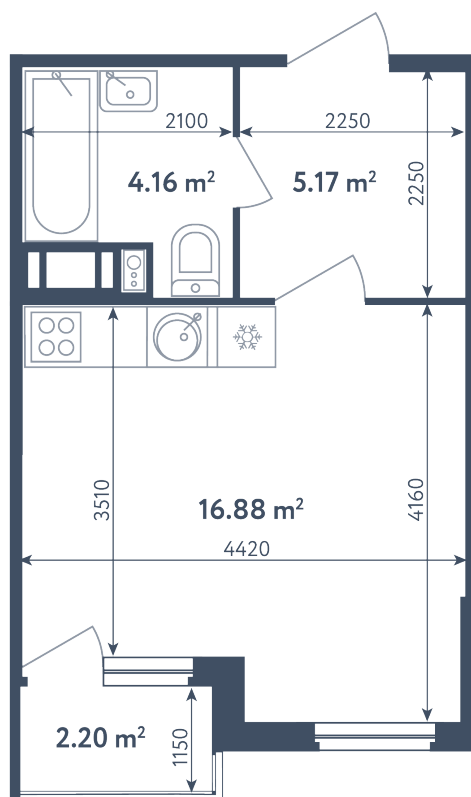

Студия

Расположение

3.1 сек., 1 эт.

Общая площадь

27.31 м²

Стоимость

4 970 420 ₽

Студия

Расположение

3.1 сек., 1 эт.

Общая площадь

27.31 м²

Стоимость

4 970 420 ₽