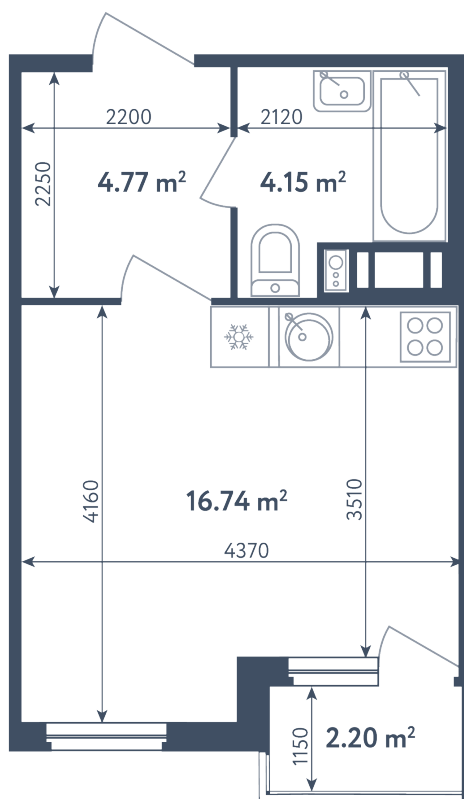

Студия

Расположение

3.1 сек., 1 эт.

Общая площадь

26.76 м²

Стоимость

4 014 000 ₽

Студия

Расположение

3.1 сек., 1 эт.

Общая площадь

26.76 м²

Стоимость

4 014 000 ₽