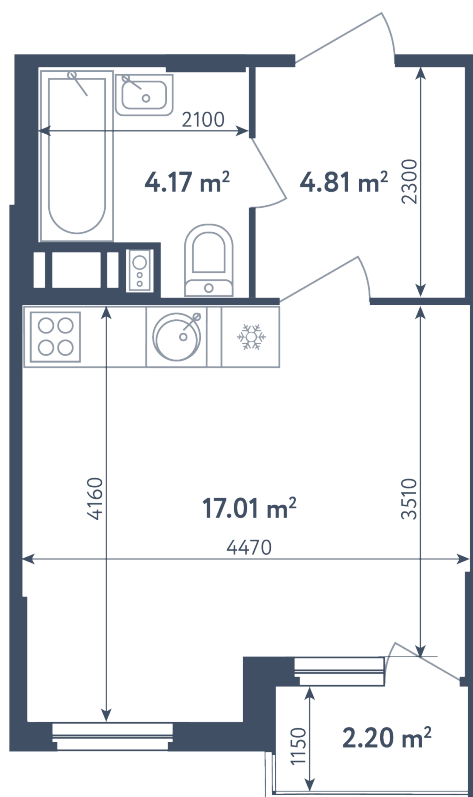

Студия

Расположение

3.1 сек., 2 эт.

Общая площадь

27.09 м²

Стоимость

4 971 015 ₽

Студия

Расположение

3.1 сек., 2 эт.

Общая площадь

27.09 м²

Стоимость

4 971 015 ₺