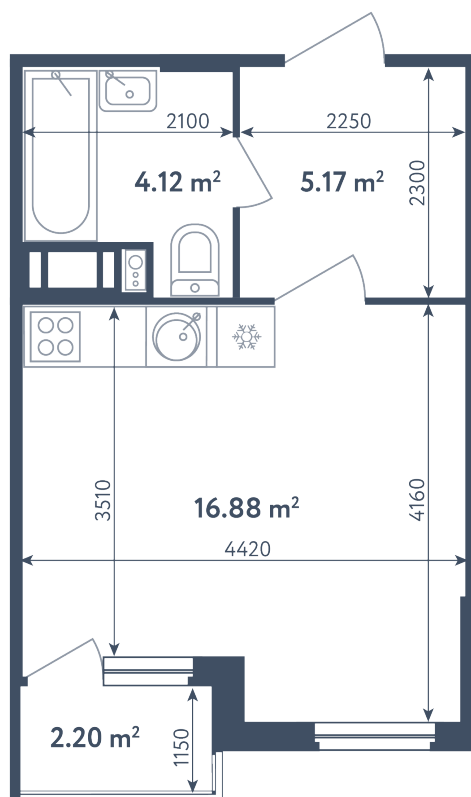

## Студия

Расположение

**3.1 сек., 2 эт.**

Общая площадь

**27.27 м²**

Стоимость

**5 004 045 ₽**

# Студия

Расположение

**3.1 сек., 2 эт.**

Общая площадь

**27.27 м<sup>2</sup>**

Стоимость

**5 004 045 ₹**