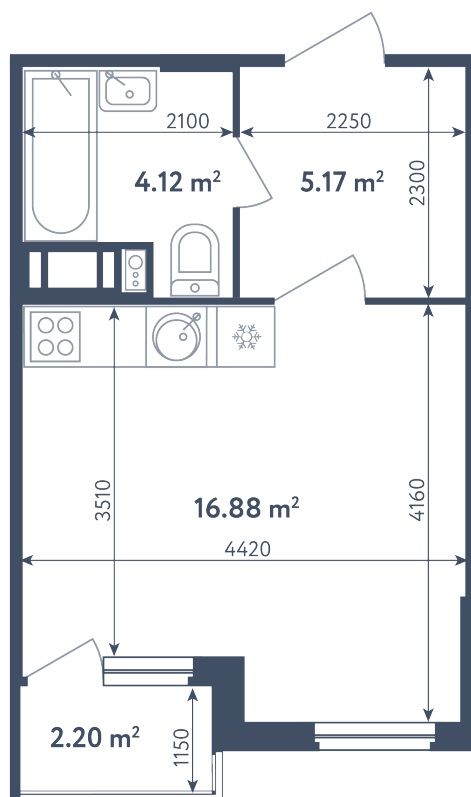

Студия

Расположение

3.1 сек., 2 эт.

Общая площадь

27.27 м²

Стоимость

5 004 045 ₽

Студия

Расположение

3.1 сек., 2 эт.

Общая площадь

27.27 м²

Стоимость

5 004 045 ₽