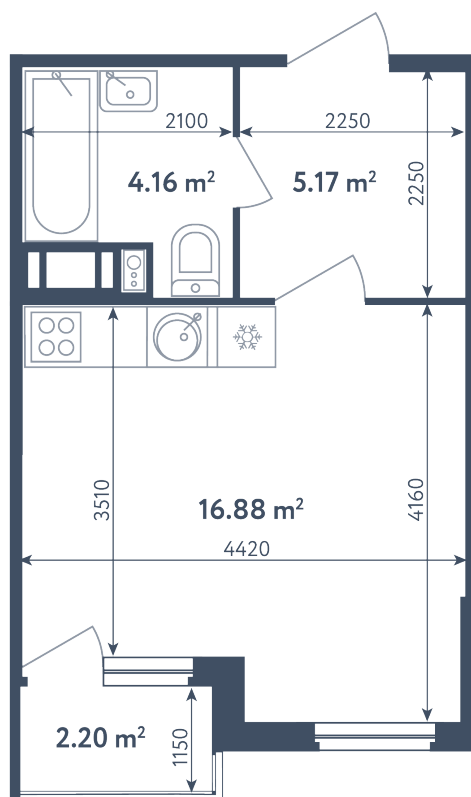

Студия

Расположение

3.1 сек., 2 эт.

Общая площадь

27.31 м²

Стоимость

5 011 385 ₽

Студия

Расположение

3.1 сек., 2 эт.

Общая площадь

27.31 м²

Стоимость

5 011 385 ₹