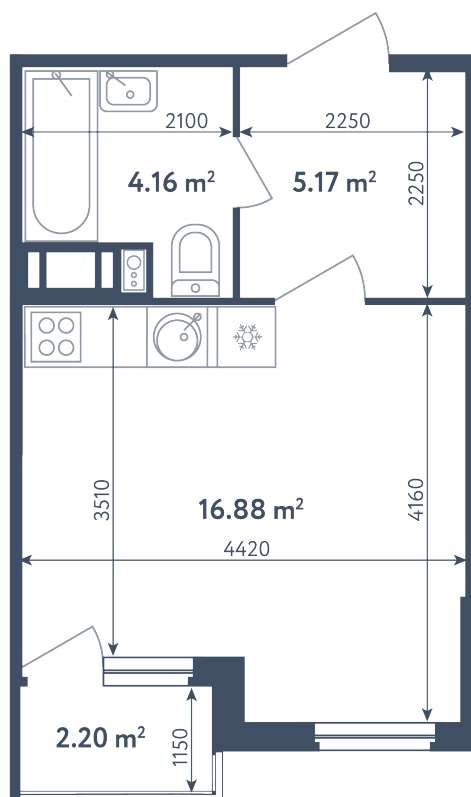

## Студия

Расположение

**3.1 сек., 2 эт.**

Общая площадь

**27.31 м²**

Стоимость

**5 011 385 ₽**

# Студия

Расположение

**3.1 сек., 2 эт.**

Общая площадь

**27.31 м<sup>2</sup>**

Стоимость

**5 011 385 ₹**