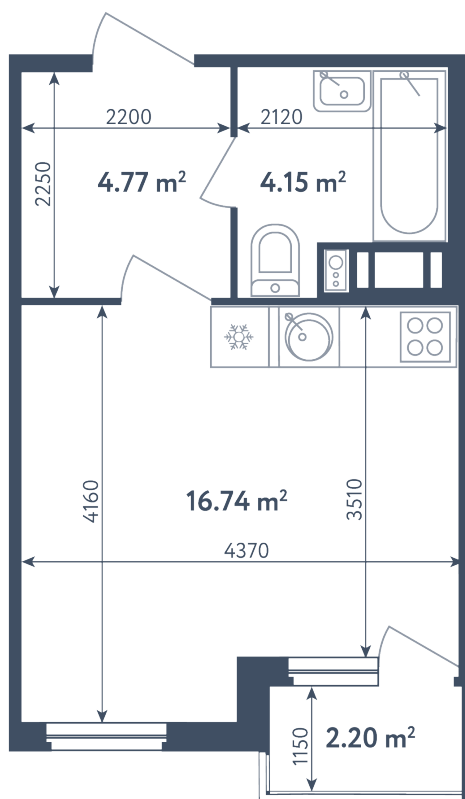

Студия

Расположение

3.1 сек., 2 эт.

Общая площадь

26.76 м²

Стоимость

4 910 460 ₽

Студия

Расположение

3.1 сек., 2 эт.

Общая площадь

26.76 м²

Стоимость

4 910 460 ₽