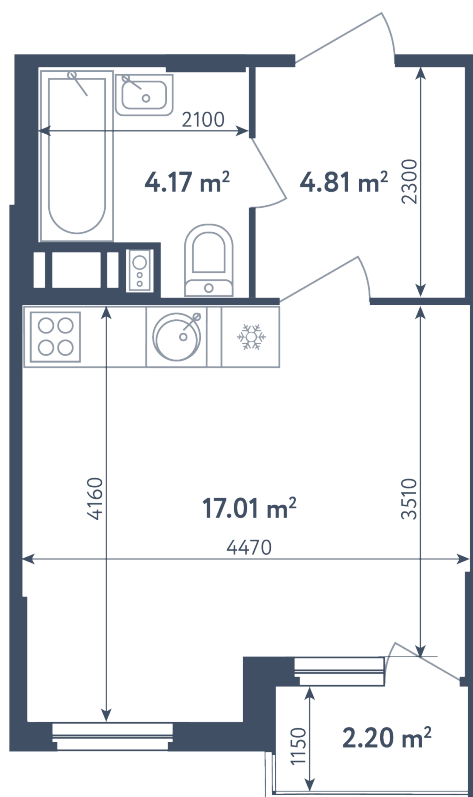

Студия

Расположение

3.1 сек., 3 эт.

Общая площадь

27.09 м²

Стоимость

4 971 015 ₽

Студия

Расположение

3.1 сек., 3 эт.

Общая площадь

27.09 м²

Стоимость

4 971 015 ₺