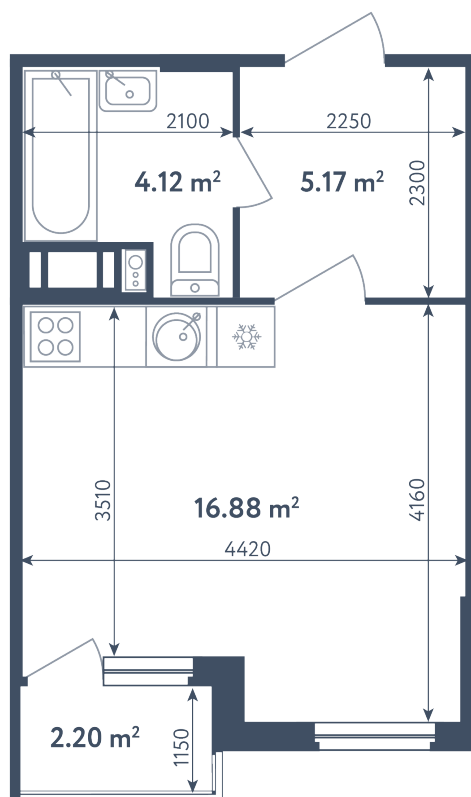

## Студия

Расположение

**3.1 сек., 3 эт.**

Общая площадь

**27.27 м²**

Стоимость

**5 004 045 ₽**

# Студия

Расположение

**3.1 сек., 3 эт.**

Общая площадь

**27.27 м<sup>2</sup>**

Стоимость

**5 004 045 ₹**