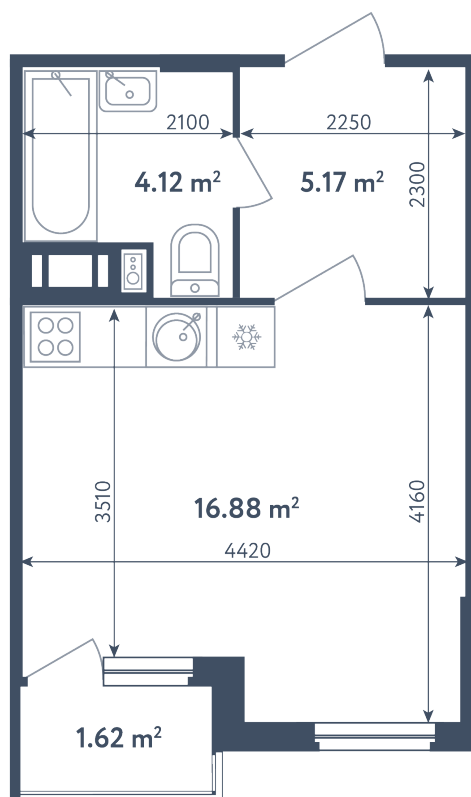

*Без остекления

Студия

Расположение

3.1 сек., 4 эт.

Общая площадь

26.98 м²

Стоимость

4 100 960 ₽

Студия

Расположение

3.1 сек., 4 эт.

Общая площадь

26.98 м²

Стоимость

4 100 960 ₽