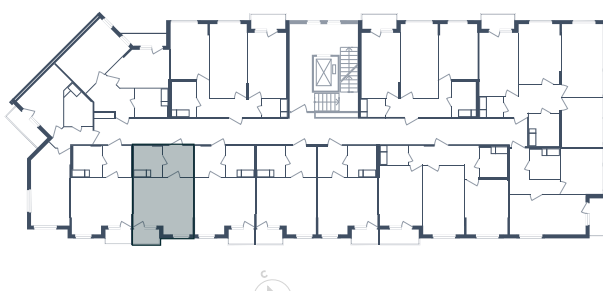

*Без остекления

Студия

Расположение

3.1 сек., 4 эт.

Общая площадь

26.98 м²

Стоимость

4 100 960 ₽

Студия

Расположение

3.1 сек., 4 эт.

Общая площадь

26.98 м²

Стоимость

4 100 960 ₽