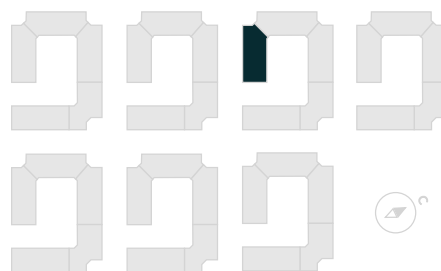

*Без остекления

Студия

Расположение

3.1 сек., 4 эт.

Общая площадь

26.98 м²

Стоимость

4 100 960 ₽

Студия

Расположение

3.1 сек., 4 эт.

Общая площадь

26.98 м²

Стоимость

4 100 960 ₽