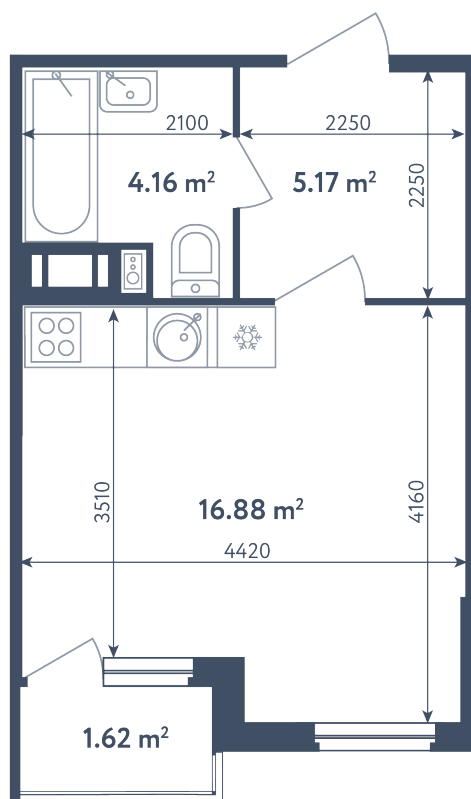

## Студия

Расположение

**3.1 сек., 4 эт.**

Общая площадь

**27.02 м<sup>2</sup>**

Стоимость

**4 971 680 Р**

# Студия

Расположение

**3.1 сек., 4 эт.**

Общая площадь

**27.02 м<sup>2</sup>**

Стоимость

**4 971 680 ₽**