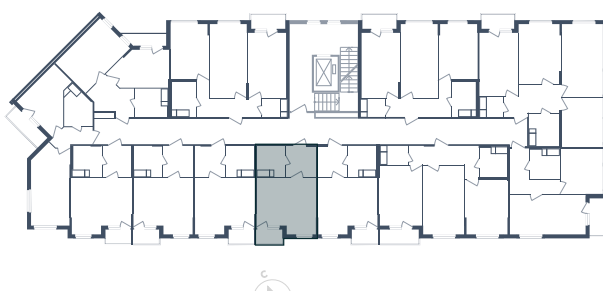

## Студия

Расположение

**3.1 сек., 4 эт.**

Общая площадь

**27.02 м<sup>2</sup>**

Стоимость

**4 971 680 Р**

# Студия

Расположение

**3.1 сек., 4 эт.**

Общая площадь

**27.02 м<sup>2</sup>**

Стоимость

**4 971 680 ₽**