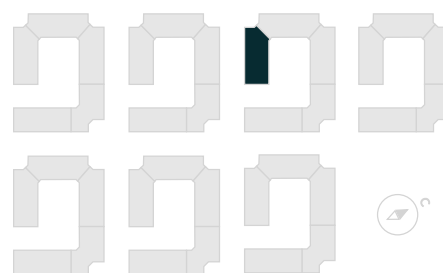

## Студия

Расположение

**3.1 сек., 4 эт.**

Общая площадь

**27.02 м<sup>2</sup>**

Стоимость

**4 971 680 Р**

# Студия

Расположение

**3.1 сек., 4 эт.**

Общая площадь

**27.02 м<sup>2</sup>**

Стоимость

**4 971 680 ₽**