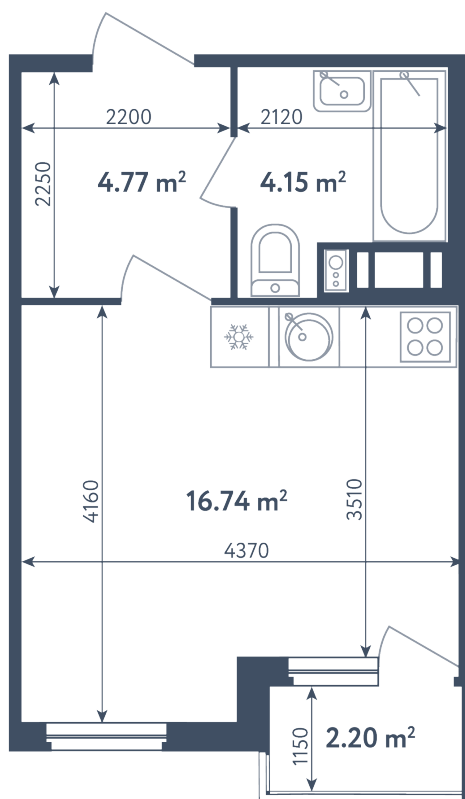

Студия

Расположение

3.1 сек., 4 эт.

Общая площадь

26.76 м²

Стоимость

4 923 840 ₽

Студия

Расположение

3.1 сек., 4 эт.

Общая площадь

26.76 м²

Стоимость

4 923 840 ₽