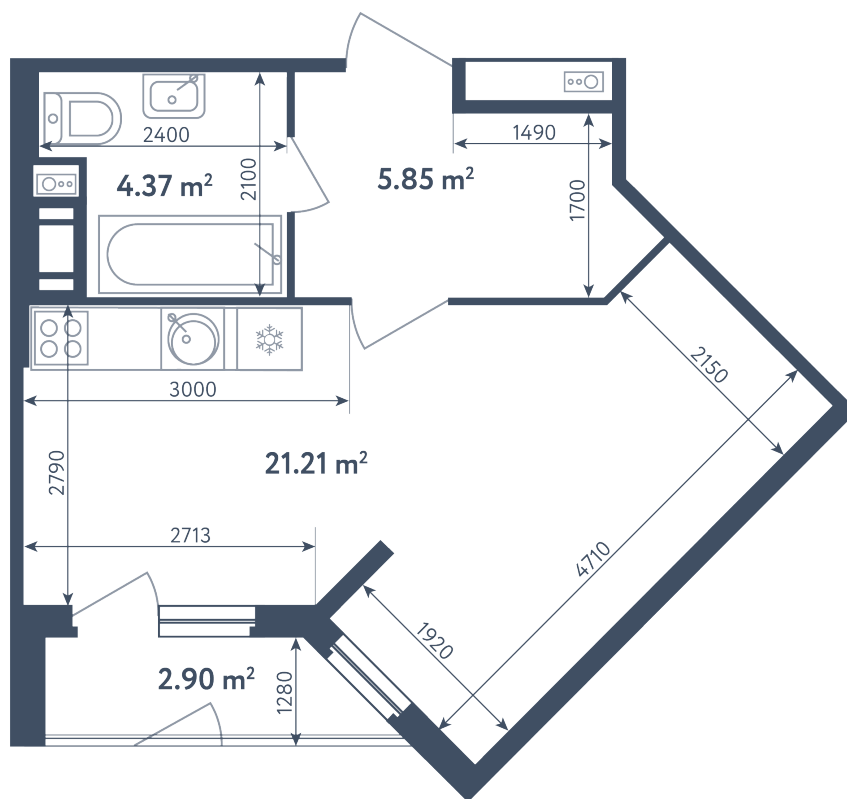

Студия

Расположение

6.2 сек., 1 эт.

Общая площадь

32.88 м²

Стоимость

5 984 160 ₽

Студия

Расположение

6.2 сек., 1 эт.

Общая площадь

32.88 м²

Стоимость

5 984 160 ₽