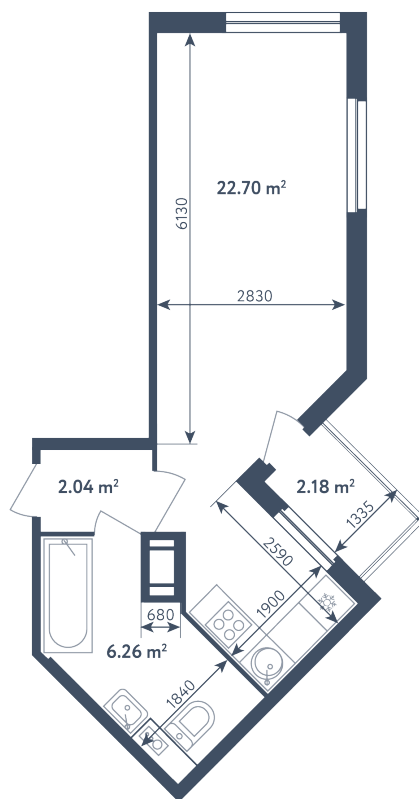

Студия

Расположение

6.2 сек., 1 эт.

Общая площадь

32.09 м²

Стоимость

5 840 380 ₽

Студия

Расположение

6.2 сек., 1 эт.

Общая площадь

32.09 м²

Стоимость

5 840 380 ₽