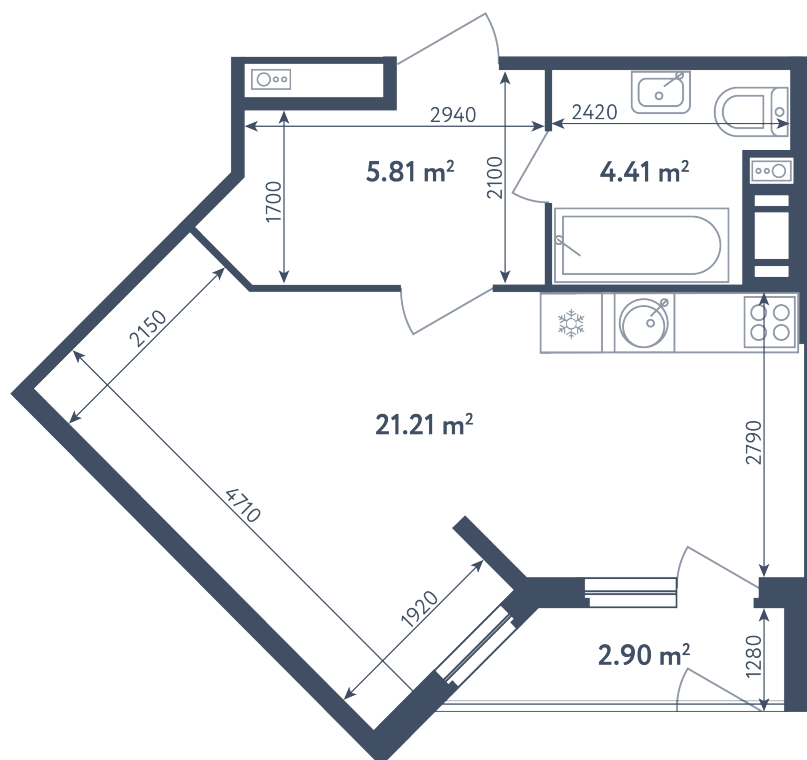

## Студия

Расположение

**6.2 сек., 1 эт.**

Общая площадь

**32.88 м²**

Стоимость

**4 932 000 ₽**

# Студия

Расположение

**6.2 сек., 1 эт.**

Общая площадь

**32.88 м<sup>2</sup>**

Стоимость

**4 932 000 ₽**