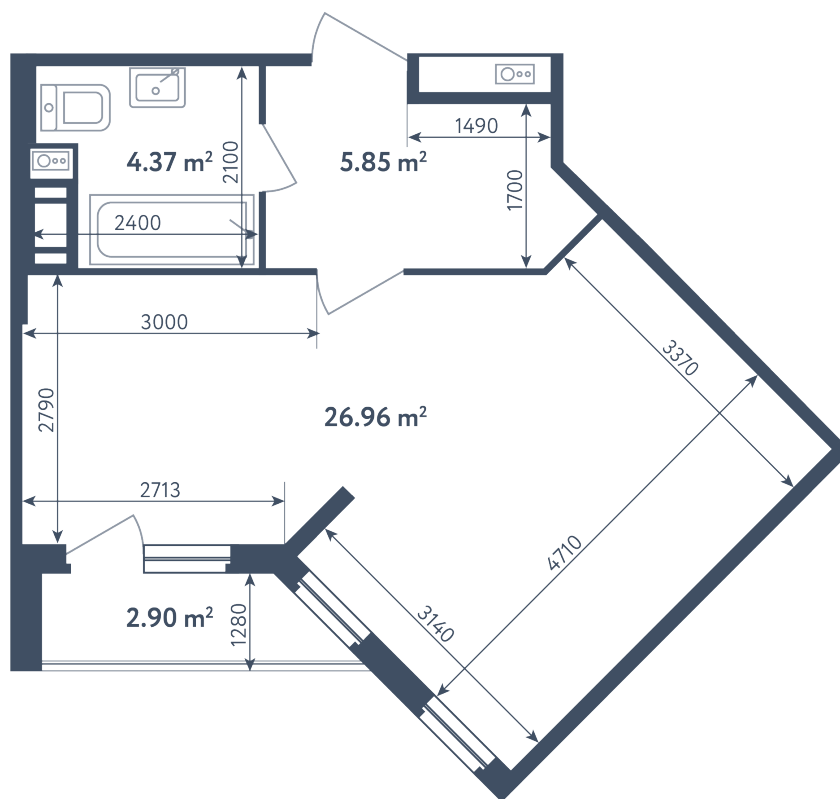

Студия

Расположение

6.2 сек., 2 эт.

Общая площадь

38.63 м²

Стоимость

7 088 605 ₽

Студия

Расположение

6.2 сек., 2 эт.

Общая площадь

38.63 м²

Стоимость

7 088 605 ₽