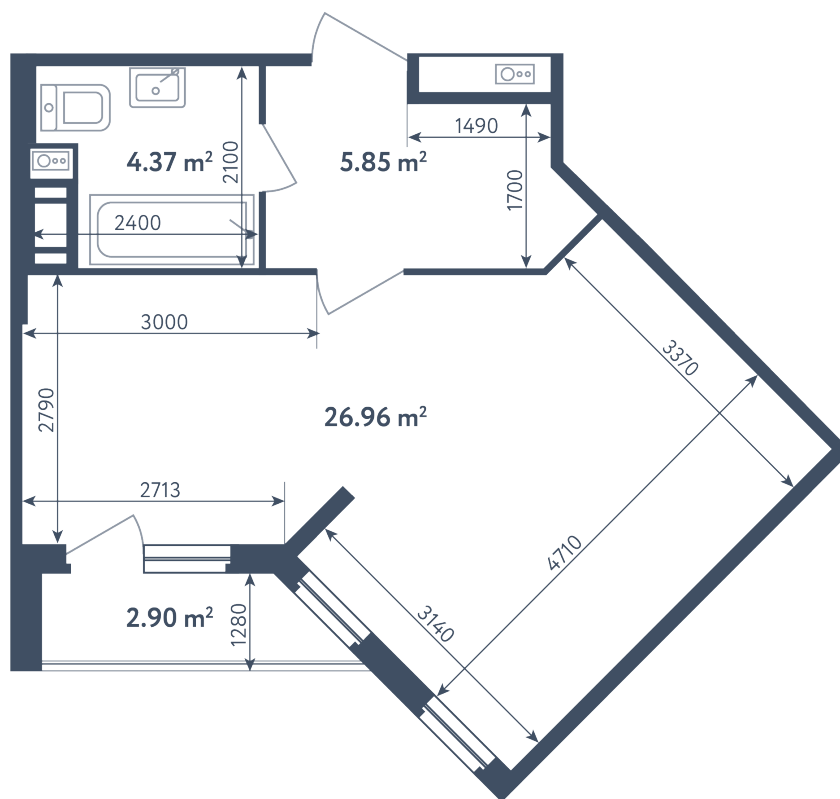

Студия

Расположение

6.2 сек., 2 эт.

Общая площадь

38.63 м²

Стоимость

5 852 445 ₽

Студия

Расположение

6.2 сек., 2 эт.

Общая площадь

38.63 м²

Стоимость

5 852 445 ₽