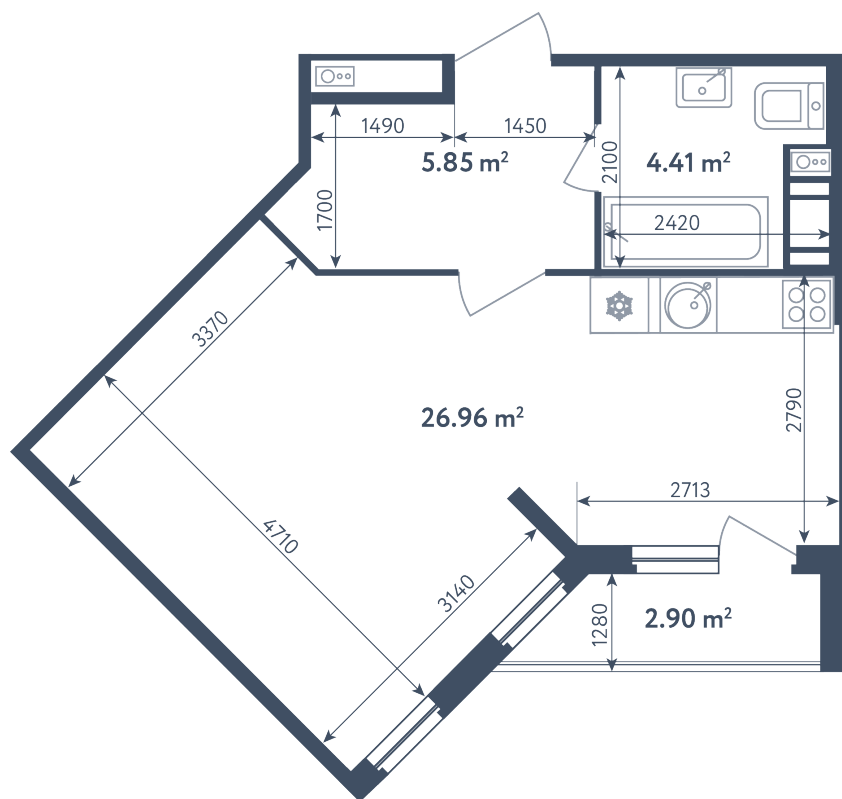

Студия

Расположение

6.2 сек., 2 эт.

Общая площадь

38.63 м²

Стоимость

7 088 605 ₽

Студия

Расположение

6.2 сек., 2 эт.

Общая площадь

38.63 м²

Стоимость

7 088 605 ₽