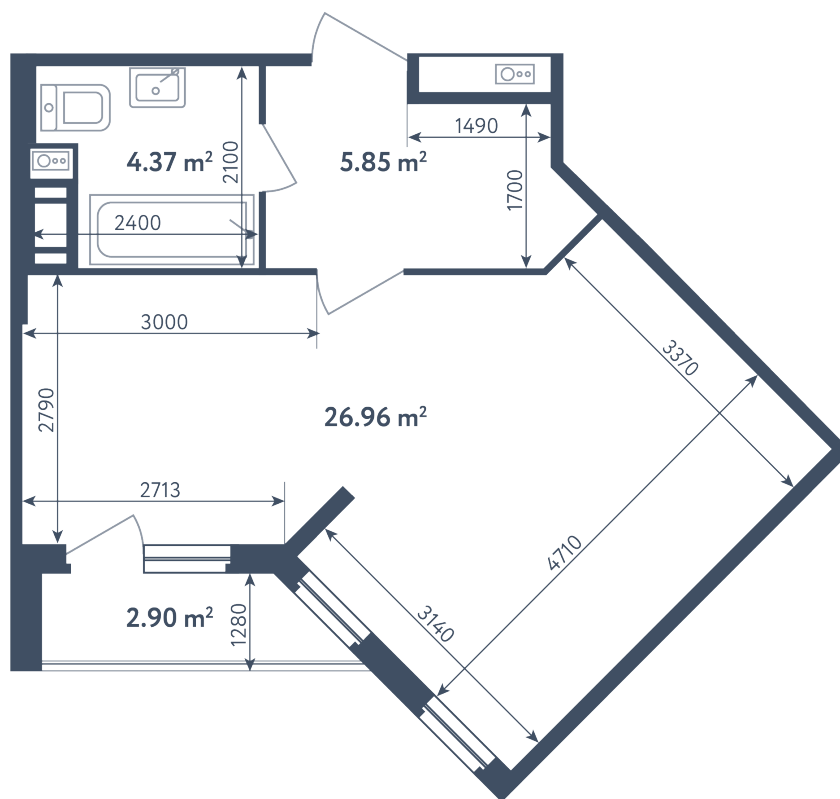

## Студия

Расположение

**6.2 сек., 3 эт.**

Общая площадь

**38.63 м²**

Стоимость

**5 852 445 ₽**

# Студия

Расположение

**6.2 сек., 3 эт.**

Общая площадь

**38.63 м<sup>2</sup>**

Стоимость

**5 852 445 ₽**